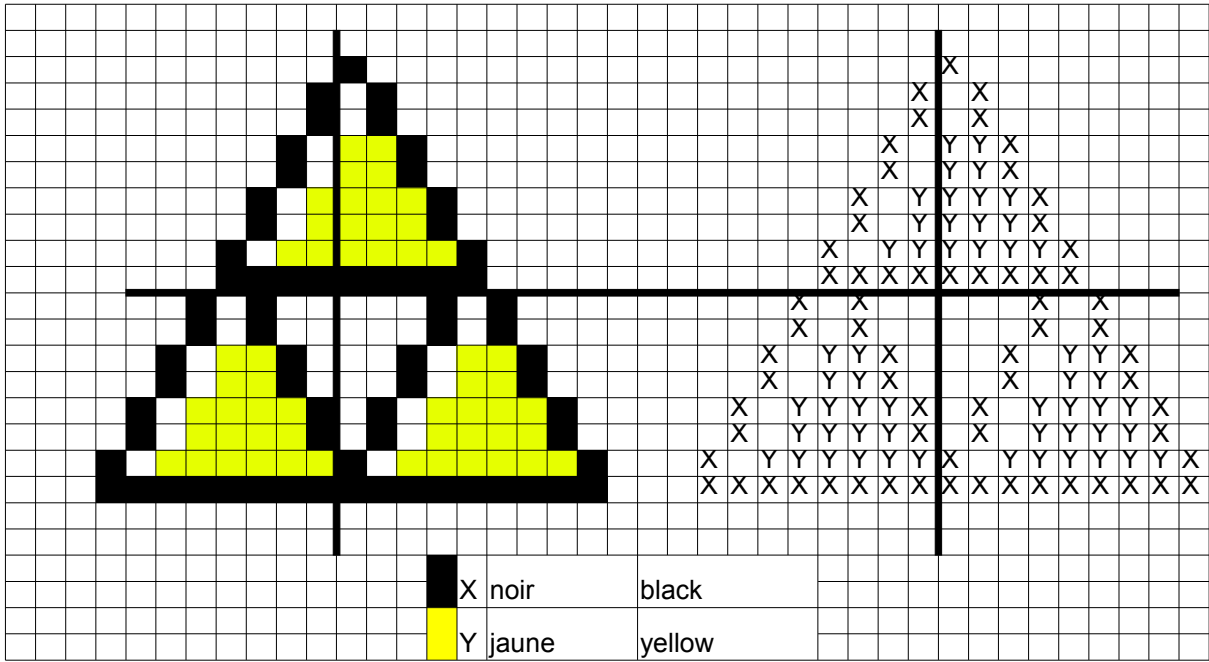

Heart

X	noir	black
?	bleu moyen	medium blue
B	bleu clair	light blue
R	rouge vif	bright red
4	rouge pâle	light red

Triforce

Chest

X	noir	black
Z	rouge foncé	dark red
M	marron	brown
Y	jaune	yellow

Ocarina

X	noir	black
O	bleu foncé	dark blue
?	bleu moyen	medium blue
B	bleu clair	light blue

Ruppee

Cuckoo

	X noir	black
	# gris pâle	light gray
	R rouge vif	bright red
	N orange	orange

Navi

Link

X	noir	black
G	vert moyen	medium green
Y	jaune	yellow
M	marron	brown
O	bleu foncé	dark blue
B	bleu clair	light blue
S	chair	flesh