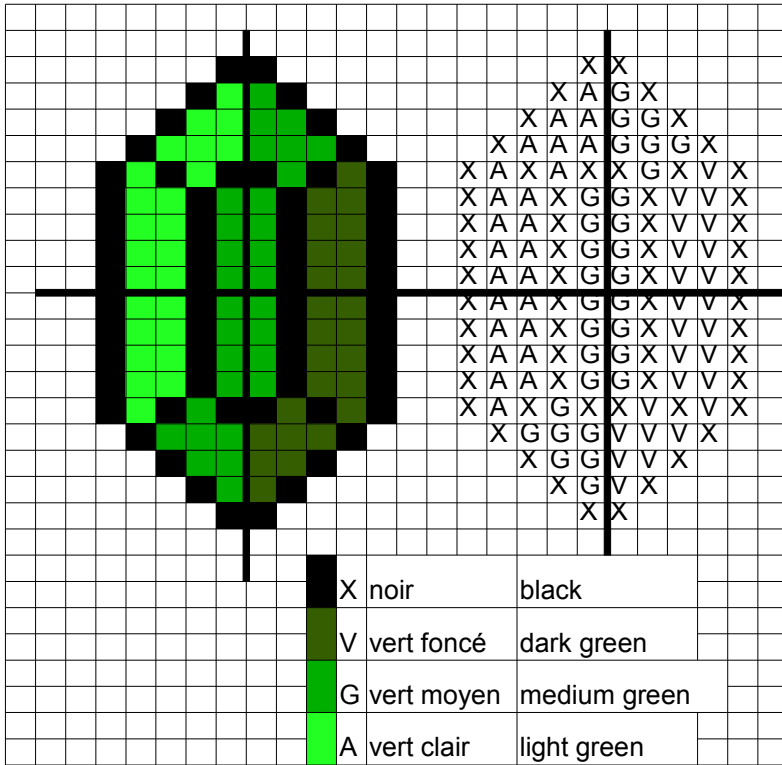

Heart

X	noir	black
?	bleu moyen	medium blue
B	bleu clair	light blue
R	rouge vif	bright red
4	rouge pâle	light red

Triforce

Chest

X	noir	black
Z	rouge foncé	dark red
M	marron	brown
Y	jaune	yellow

Ocarina

X	noir	black
O	bleu foncé	dark blue
?	bleu moyen	medium blue
B	bleu clair	light blue

Ruppee

Cuckoo

	X noir	black
	# gris pâle	light gray
	R rouge vif	bright red
	N orange	orange

Navi

Link

X	noir	black
G	vert moyen	medium green
Y	jaune	yellow
M	marron	brown
O	bleu foncé	dark blue
B	bleu clair	light blue
S	chair	flesh

Kokiri jewel

	X noir	black
	Y jaune	yellow
	J jaune foncé	dark yellow
	V vert foncé	dark green
	G vert moyen	medium green
	A vert clair	light green

Goron jewel

X	noir	black
Y	jaune	yellow
J	jaune foncé	dark yellow
Z	rouge foncé	dark red
R	rouge vif	bright red

Zelda

X	noir	black
Y	jaune	yellow
J	jaune foncé	dark yellow
S	chair	flesh
L	violet	purple
!	rose	pink