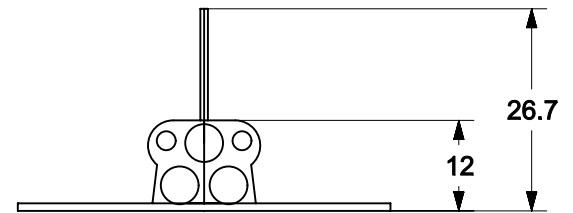

Space shuttle pin	Scale 1:1	
Andy_Fuentes22	2016	

Space shuttle pin	Scale 1:1	
Andy_Fuentes22	2016	Dimensions: mm