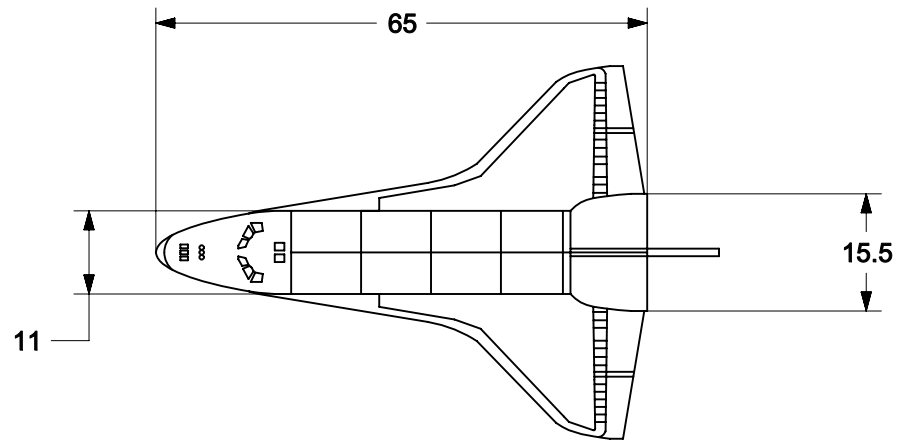

Space shuttle pin	Scale 1:1	
Andy_Fuentes22	2016	

Space shuttle pin	Scale 1:1	
Andy_Fuentes22	2016	Dimensions: mm