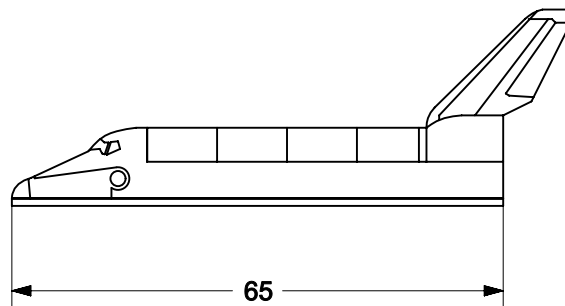

Space shuttle pin	Scale 1:1	
Andy_Fuentes22	2016	

Space shuttle pin	Scale 1:1	
Andy_Fuentes22	2016	Dimensions: mm