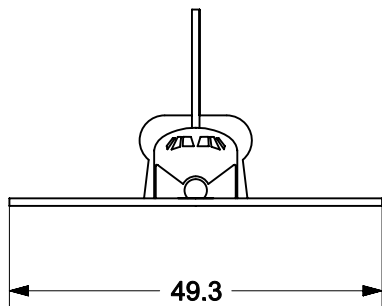

Space shuttle pin	Scale 1:1	
Andy_Fuentes22	2016	

Space shuttle pin	Scale 1:1	
Andy_Fuentes22	2016	Dimensions: mm