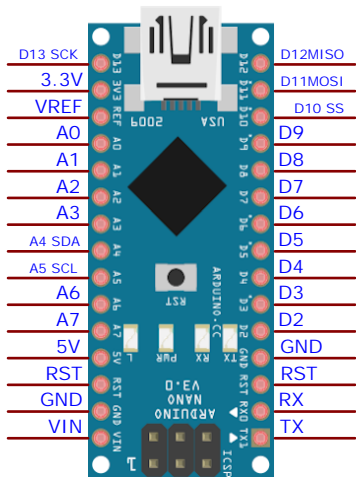

AC PRESET COOL  
AC PRESET HEAT  
TV VOL -  
TV CH -  
AC OFF  
AC ON

TV ON/OFF  
TV CH 11  
TV CH 12  
TV CH 13  
PRESET 2  
PRESET 1  
TV CH +  
TV VOL +  
Text  
IR LED  
Sig