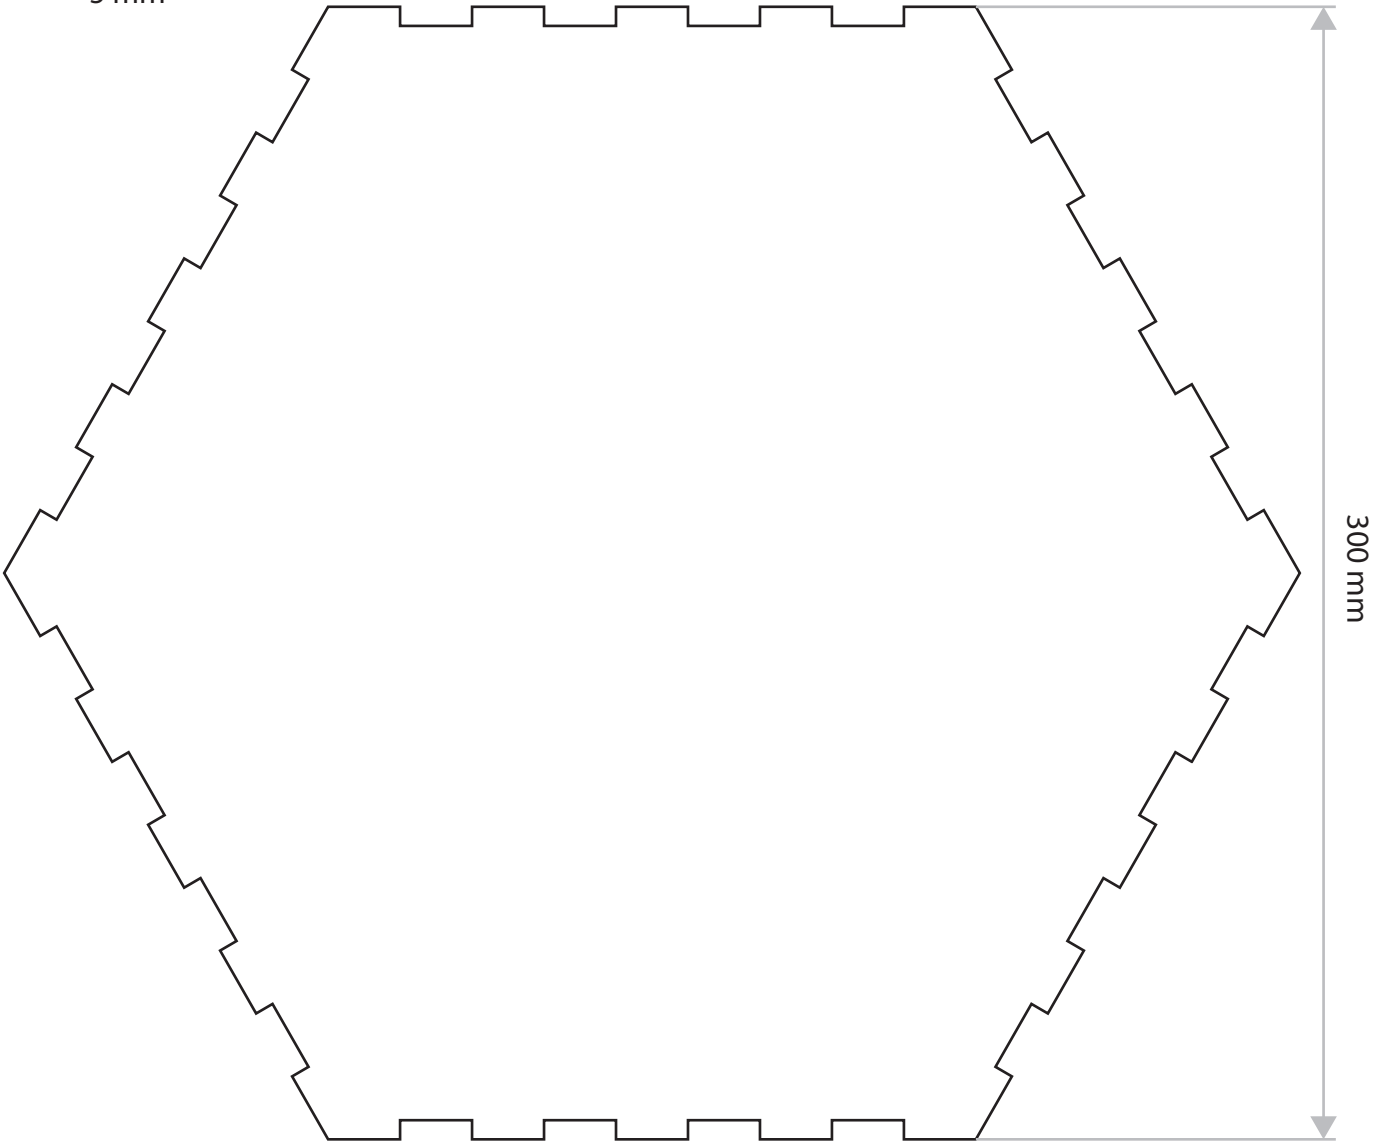

# Plan pour plateau :

épaisseur : 6 mm

Echelle 1:2