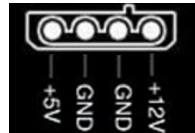

ΛΔΟΤΥΖ ΙΚΩΠΩΠΩ

12 V    5 V    3,3 V    -5 V    -12 V    GND

USB