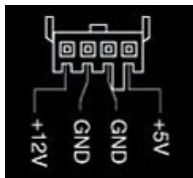

ΛΔΟΤΥΖ ΙΚΩΠΩΠΩ

12 V    5 V    3,3 V    -5 V    -12 V    GND

USB