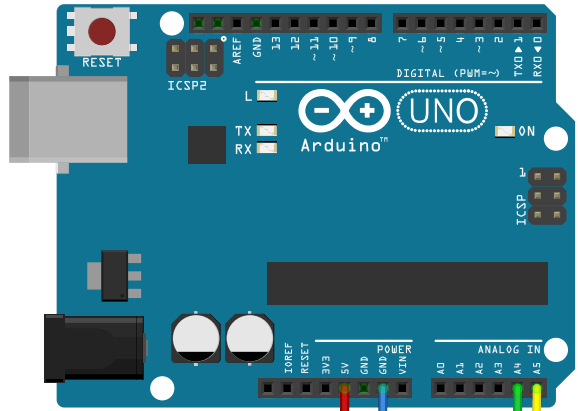

Aqua Controller

I2C-Bus