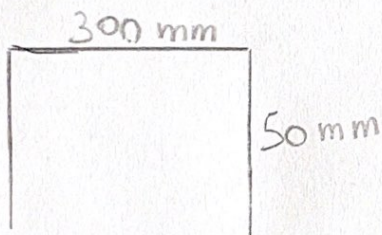

①

lengte : 350 mm  
dikte plaat : 2 mm

②

Plaat : 350 mm x ~~200~~<sup>298</sup> mm (dikte : 2 mm)

③ plaat : 296 x 196 mm (dikte : 2 mm)

④ plaat : 300 mm x 400 mm (dikte : 2 mm)

⑤

lengte : 400 mm  
dikte plaat : 2 mm

⑥

2 X

⑦ Ronde buis : diameter 80 mm, lengte 120 mm

⑧ Ronde buis : diameter 100 mm, lengte 120 mm