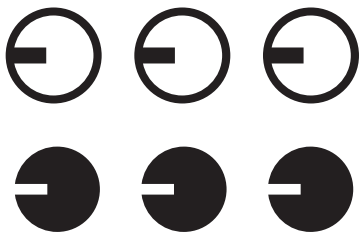

(+) (+)  
DC 9V  
(-) (-)

ANGER TEMPER LOUDNESS

DEAD RAT D↑ISTORT↑ION

OUTPUT

↑INPUT