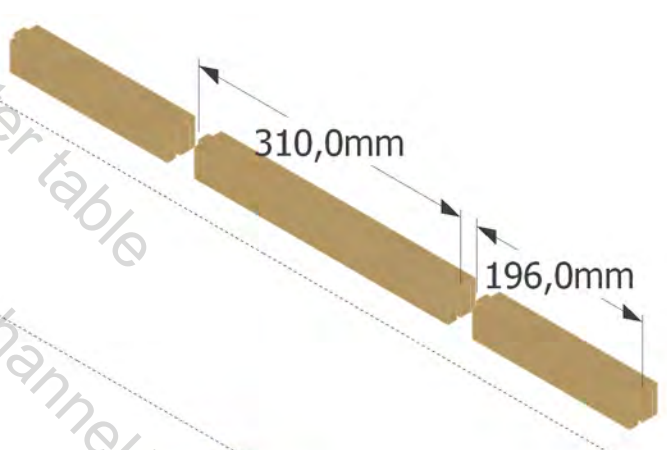

enzo Mischianti router table
www.youtube.com/channel/UC6duiWl-qeoP1a7QbmSbpDw?view_as=subscriber

310,0mm

enzo Mischianti router table
www.youtube.com/channel/UCoduiWL-qeoP1a7QbmSbpDw?view_as=subscriber

enzo Mischianti
www.youtube.com