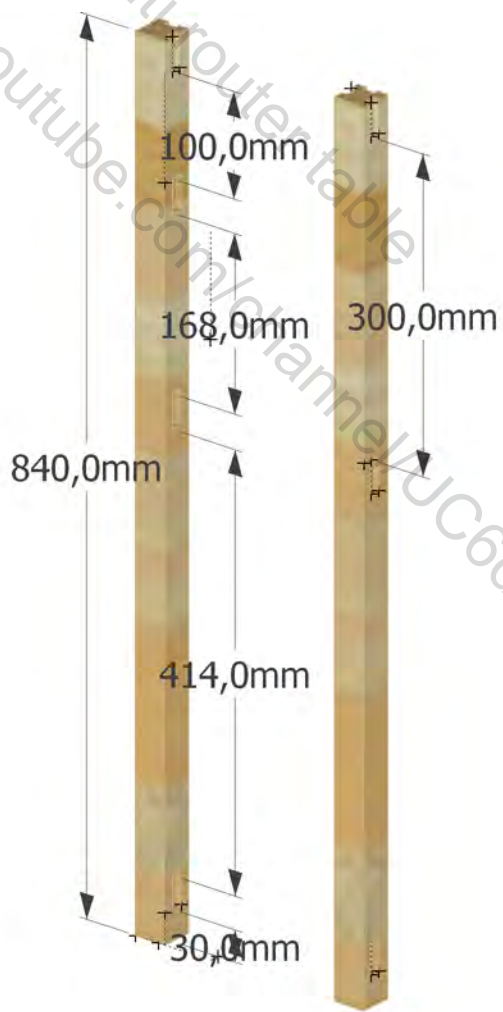

enzo Mischianti router table
www.youtube.com

channel/UC6duiW...
geop1a7QmS...
opDw?view_as=subscribe

enzo Mischianti router table
www.youtube.com/channel/UC6duiWL-qecP1a7Qbmsbpdw

view_as=subscribe

enzo Mischianti router table
www.youtube.com/channel/UC6duiWE-qeopP717ObmSbpDw?view_as=subscriber

enzo Mischianti router table
www.youtube.com/channel/UC6duiWL-qeop1a70bmSbpDw?view_as=subscriber

enzo Mischianti router table
www.youtube.com/channel/UC6duWL-9eop1a7QdmSbpDw?view_as=subscribe

enzo Mischianti router table
www.youtube.com/channel/JC6duiWL-qe0P1a7QbmSbpDw?view_as=subscriber

enzo Mischianti router table
www.youtube.com/channel/UC6duiWl-qeoP1a7QbmSbpDw?view_as=subscriber

310,0mm

enzo Mischianti router table
www.youtube.com/channel/UCoduiWL-qeoP1a7QbmSbpDw?view_as=subscriber

enzo Mischianti
www.youtube.com