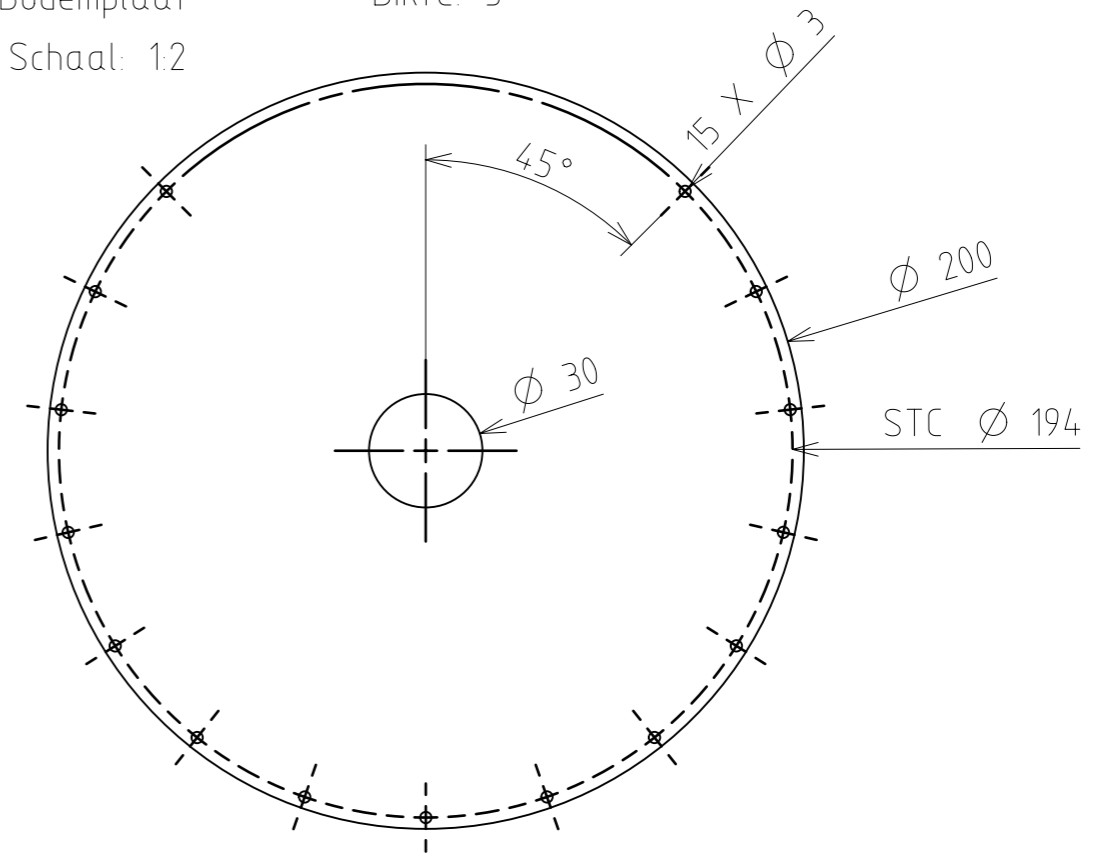

Bovenplaat 1 & 2  
Schaal: 1:5

SECTION B-B

SECTION A-A

Bodemplaat  
Schaal: 1:2

Dikte: 3

SCHAAL 1:2 1:5	MATERIAAL: #	NORM: ISO2768mK	GROEP:	DATUM:
			NAAM: Team IPO	
	Hogeschool West-Vlaanderen Campus GKG Kortrijk		ID PART: Zombie2_0	A3
			ID DWG: Zombie2_0.dwg	