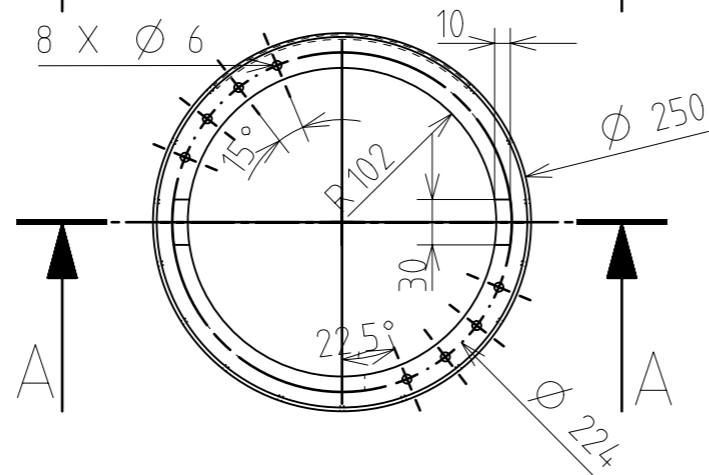

Bovenplaat 1 & 2  
Schaal: 1:5

SECTION B-B

SECTION A-A

Bodemplaat  
Schaal: 1:2

Dikte: 3

SCHAAL 1:2 1:5	MATERIAAL: #	NORM: ISO2768mK	GROEP:	DATUM:
			NAAM: Team IPO	
	Hogeschool West-Vlaanderen Campus GKG Kortrijk		ID PART: Zombie2_0	A3
			ID DWG: Zombie2_0.dwg	