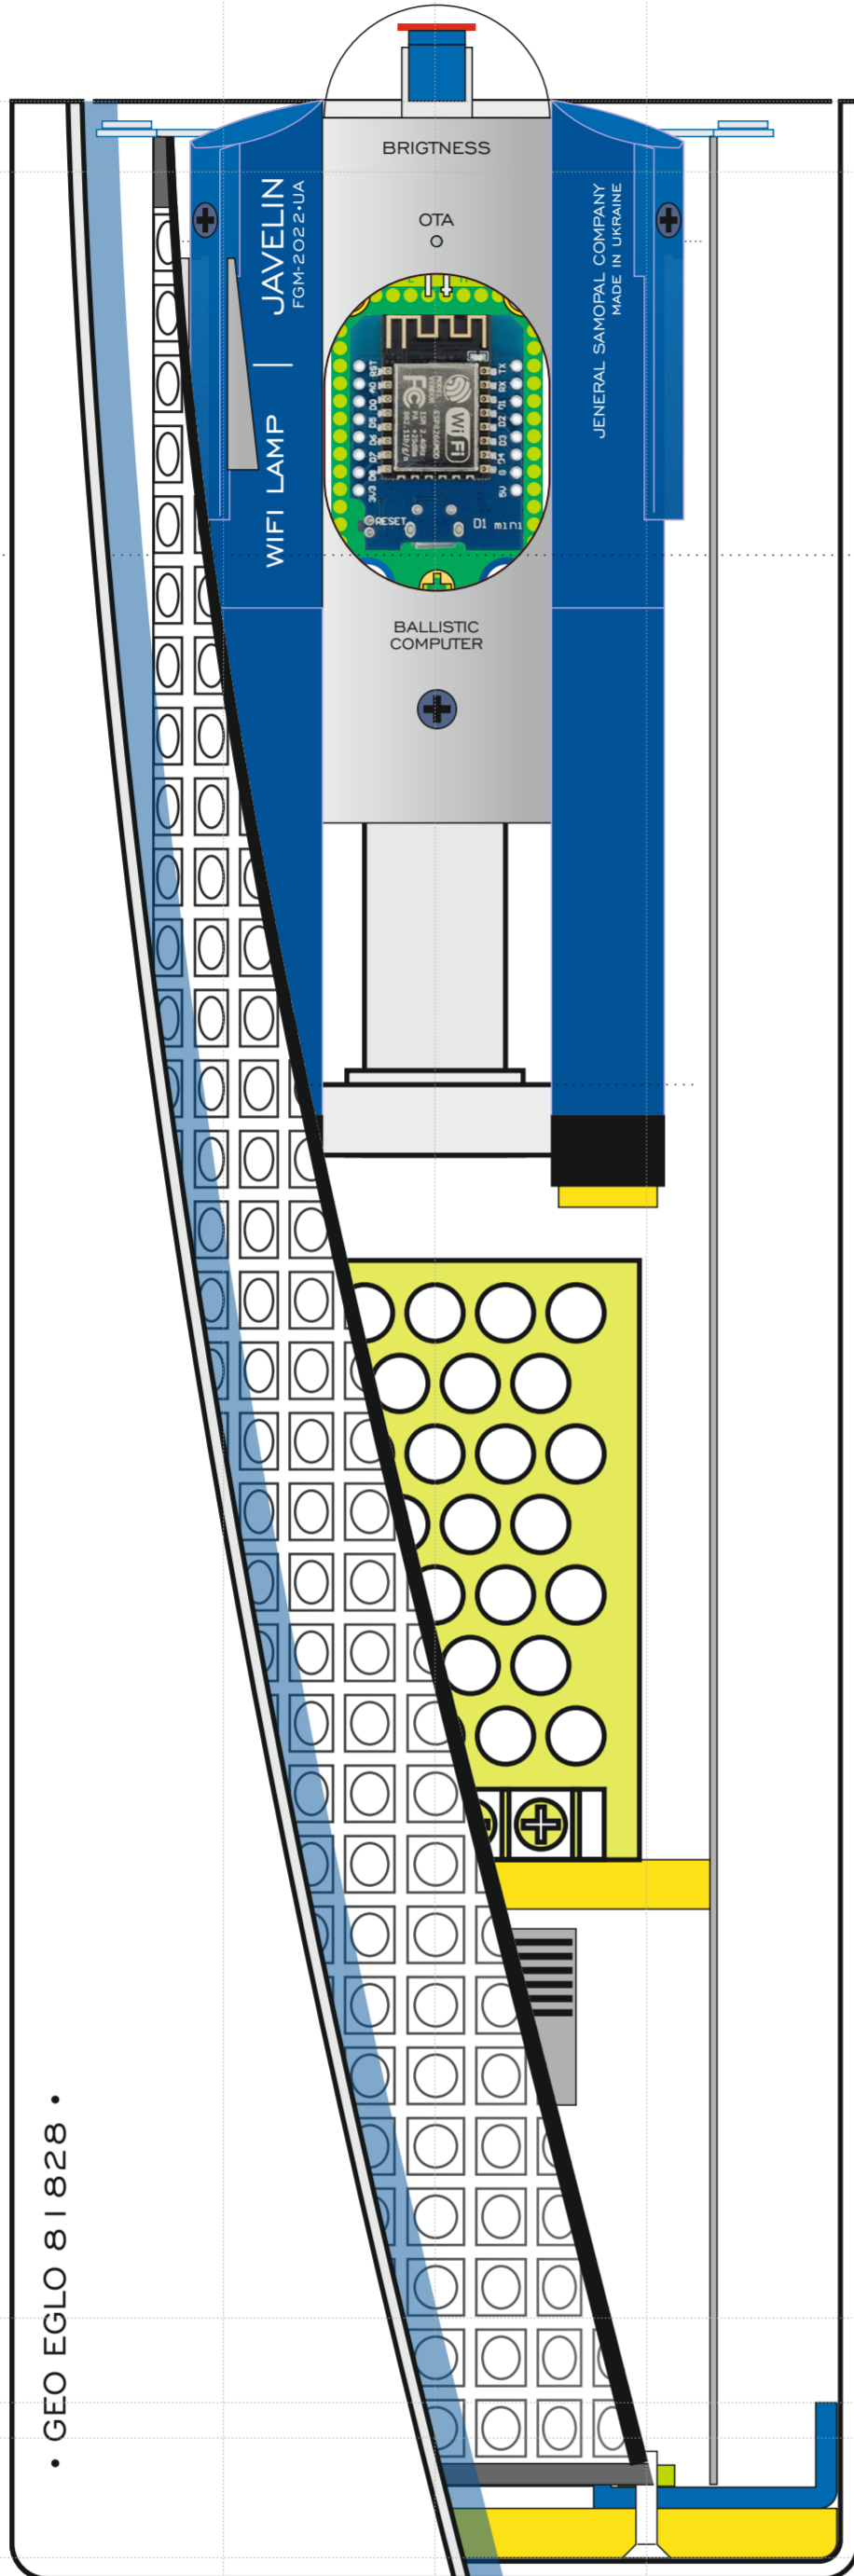

# WIFI ADDRESSABLE LED LAMP • JAVELIN •

ЛЕНДЛИЗУ 2022 ТА СЛАВНИМ ЗСУ ПРИСВЯЧУЄТЬСЯ

M3x10  
M3x20