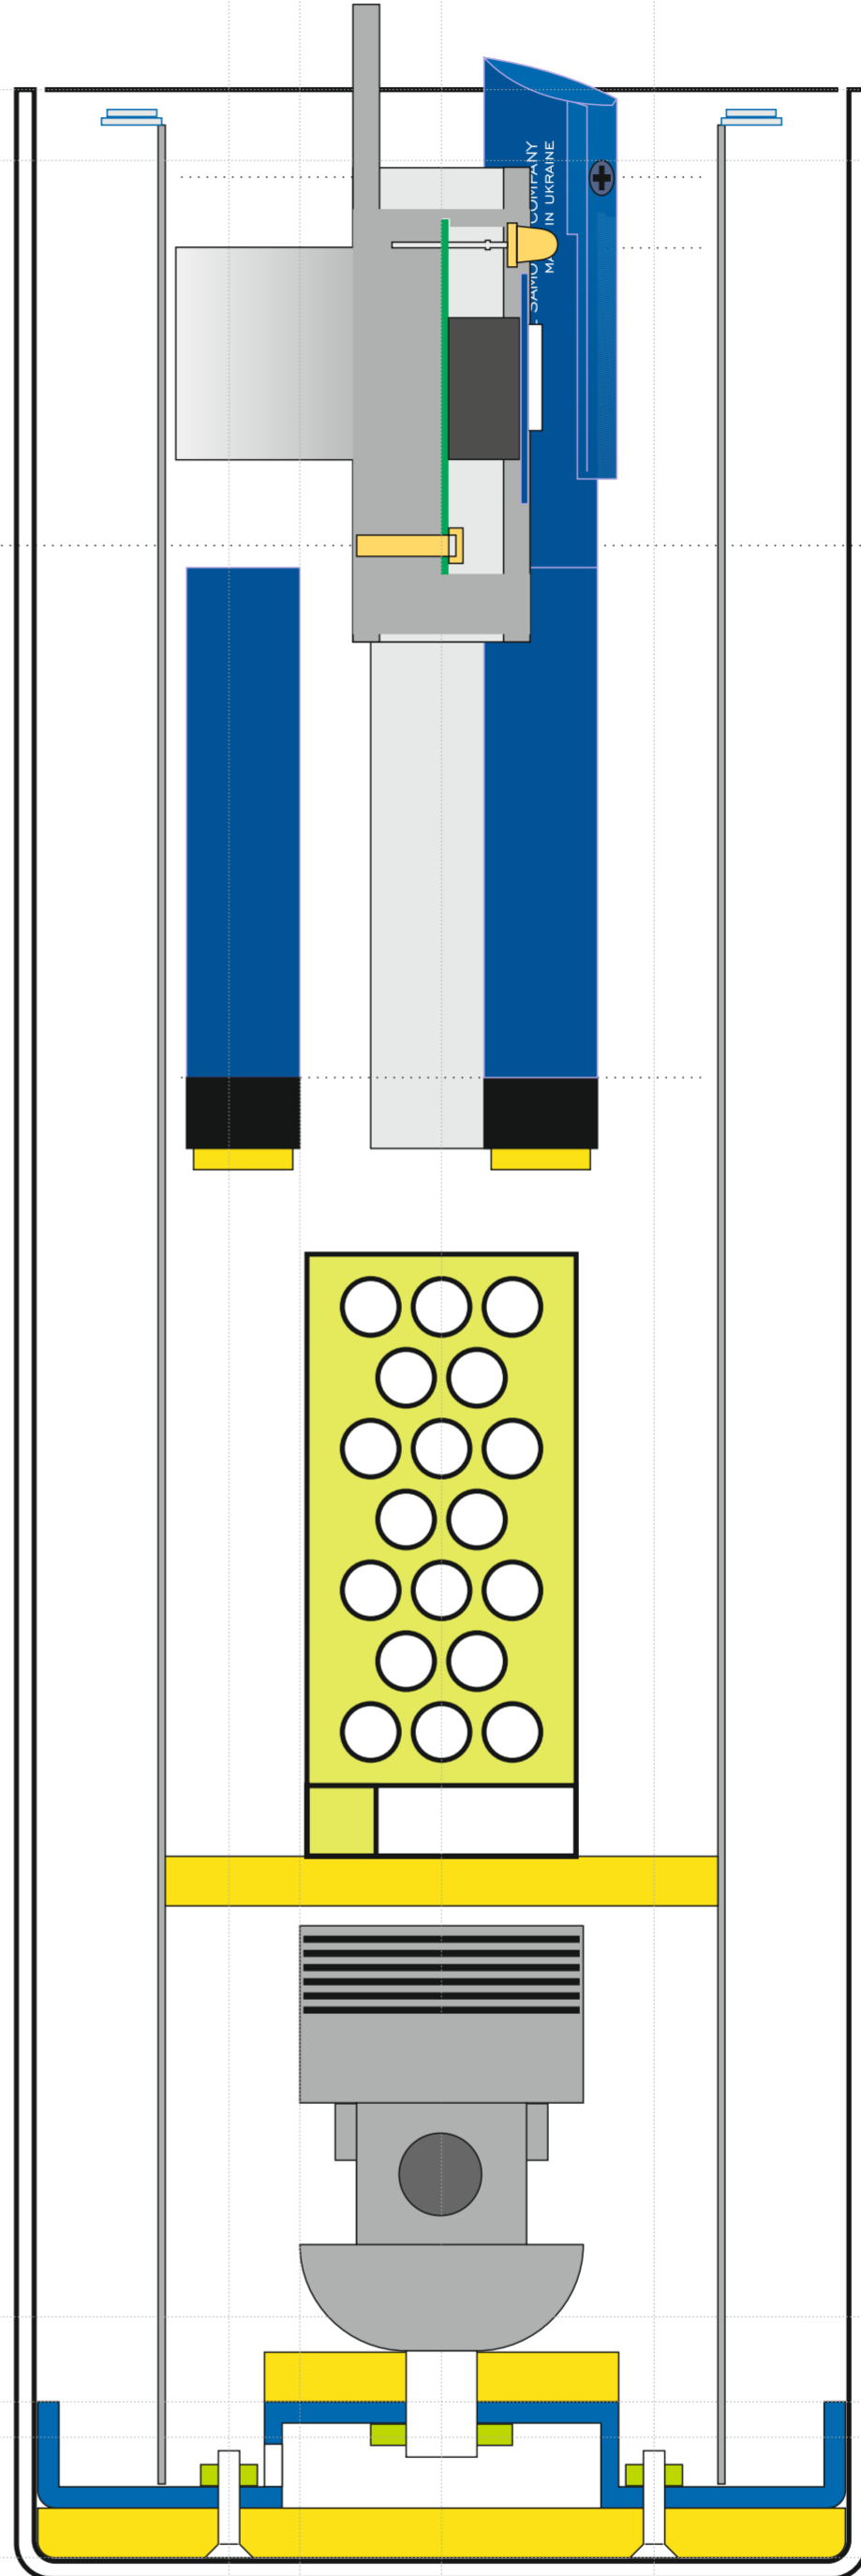

# WIFI ADDRESSABLE LED LAMP • JAVELIN •

ЛЕНДЛИЗУ 2022 ТА СЛАВНИМ ЗСУ ПРИСВЯЧУЄТЬСЯ

M3x10  
M3x20