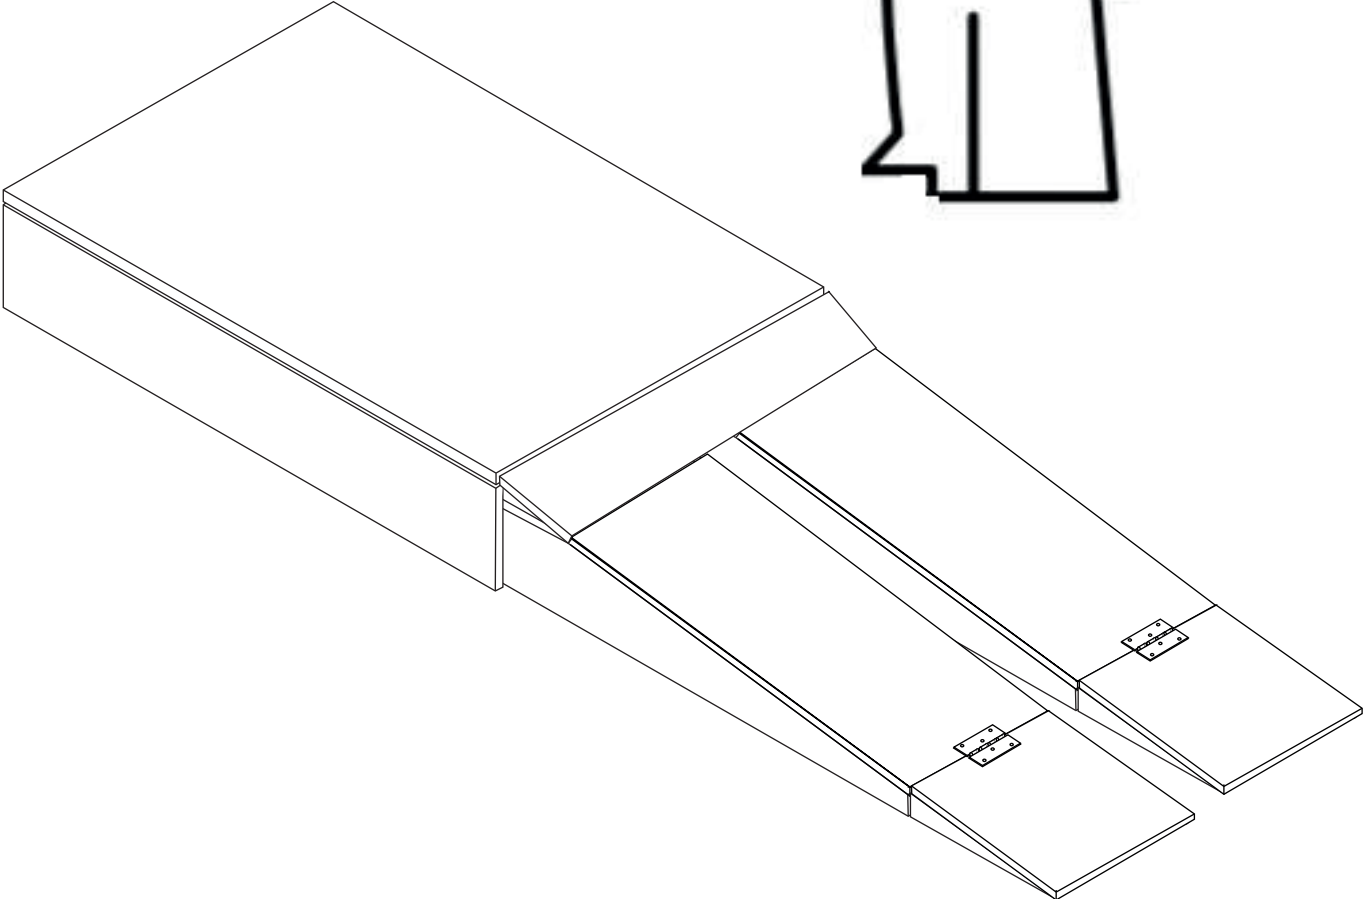

TERRACE TROLLEY ASSISTANCE

A: 120 cm x 80 cm

B: 120 cm x 22 cm (2 x)

C: 118,5 cm x 22 cm

D: 77 cm x 22 cm

E: 37,7 cm x 2 cm (2 x)

F: 80 cm x 22 cm

G: 94,3 cm x 35 cm (2 x)

H: 35 cm x 21 cm (2 x)

I: 116 cm x 18 cm (4 x)

J: 41,3 cm x 35 cm (2 x)

K: 5,12 cm x 41,6 cm (4 x)

Bolt: 4,0 mm x 40 mm (62 x)

Bolt: 3,0 mm x 15 mm (24 x)

Hinge: 3 cm x 8 cm (4 x)

A: 120 cm x 80 cm

B: 120 cm x 22 cm

C: 118,5 cm x 22 cm

D: 77 cm x 22 cm

1x

2x

1x

1x

F: 80 cm x 22 cm

2x

G: 94,3 cm x 35 cm

2x

I: 116 cm x 180 cm

Bolt: 4,0 mm x 40 mm

4x

24x

4x