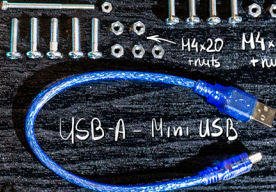

M8 nut

M8 R=282mm
L=200-250mm

M4 x 6

M3 x 50 + nut

M4 x 20
M4 x 25 + nuts

M4 x 30

USB-A - Mini USB

Ø 10mm L=245mm

M3 x 4
M4 x 10 + nuts

1/4 - 3/8 adapter

M4 x 8

M4 nut
M4 x 10
M4 x 20

28 x 15 x 7

M3 x 4
M4 x 10 + nuts

M4 x 16
M4 nuts

M4 x 27
M4 x 16