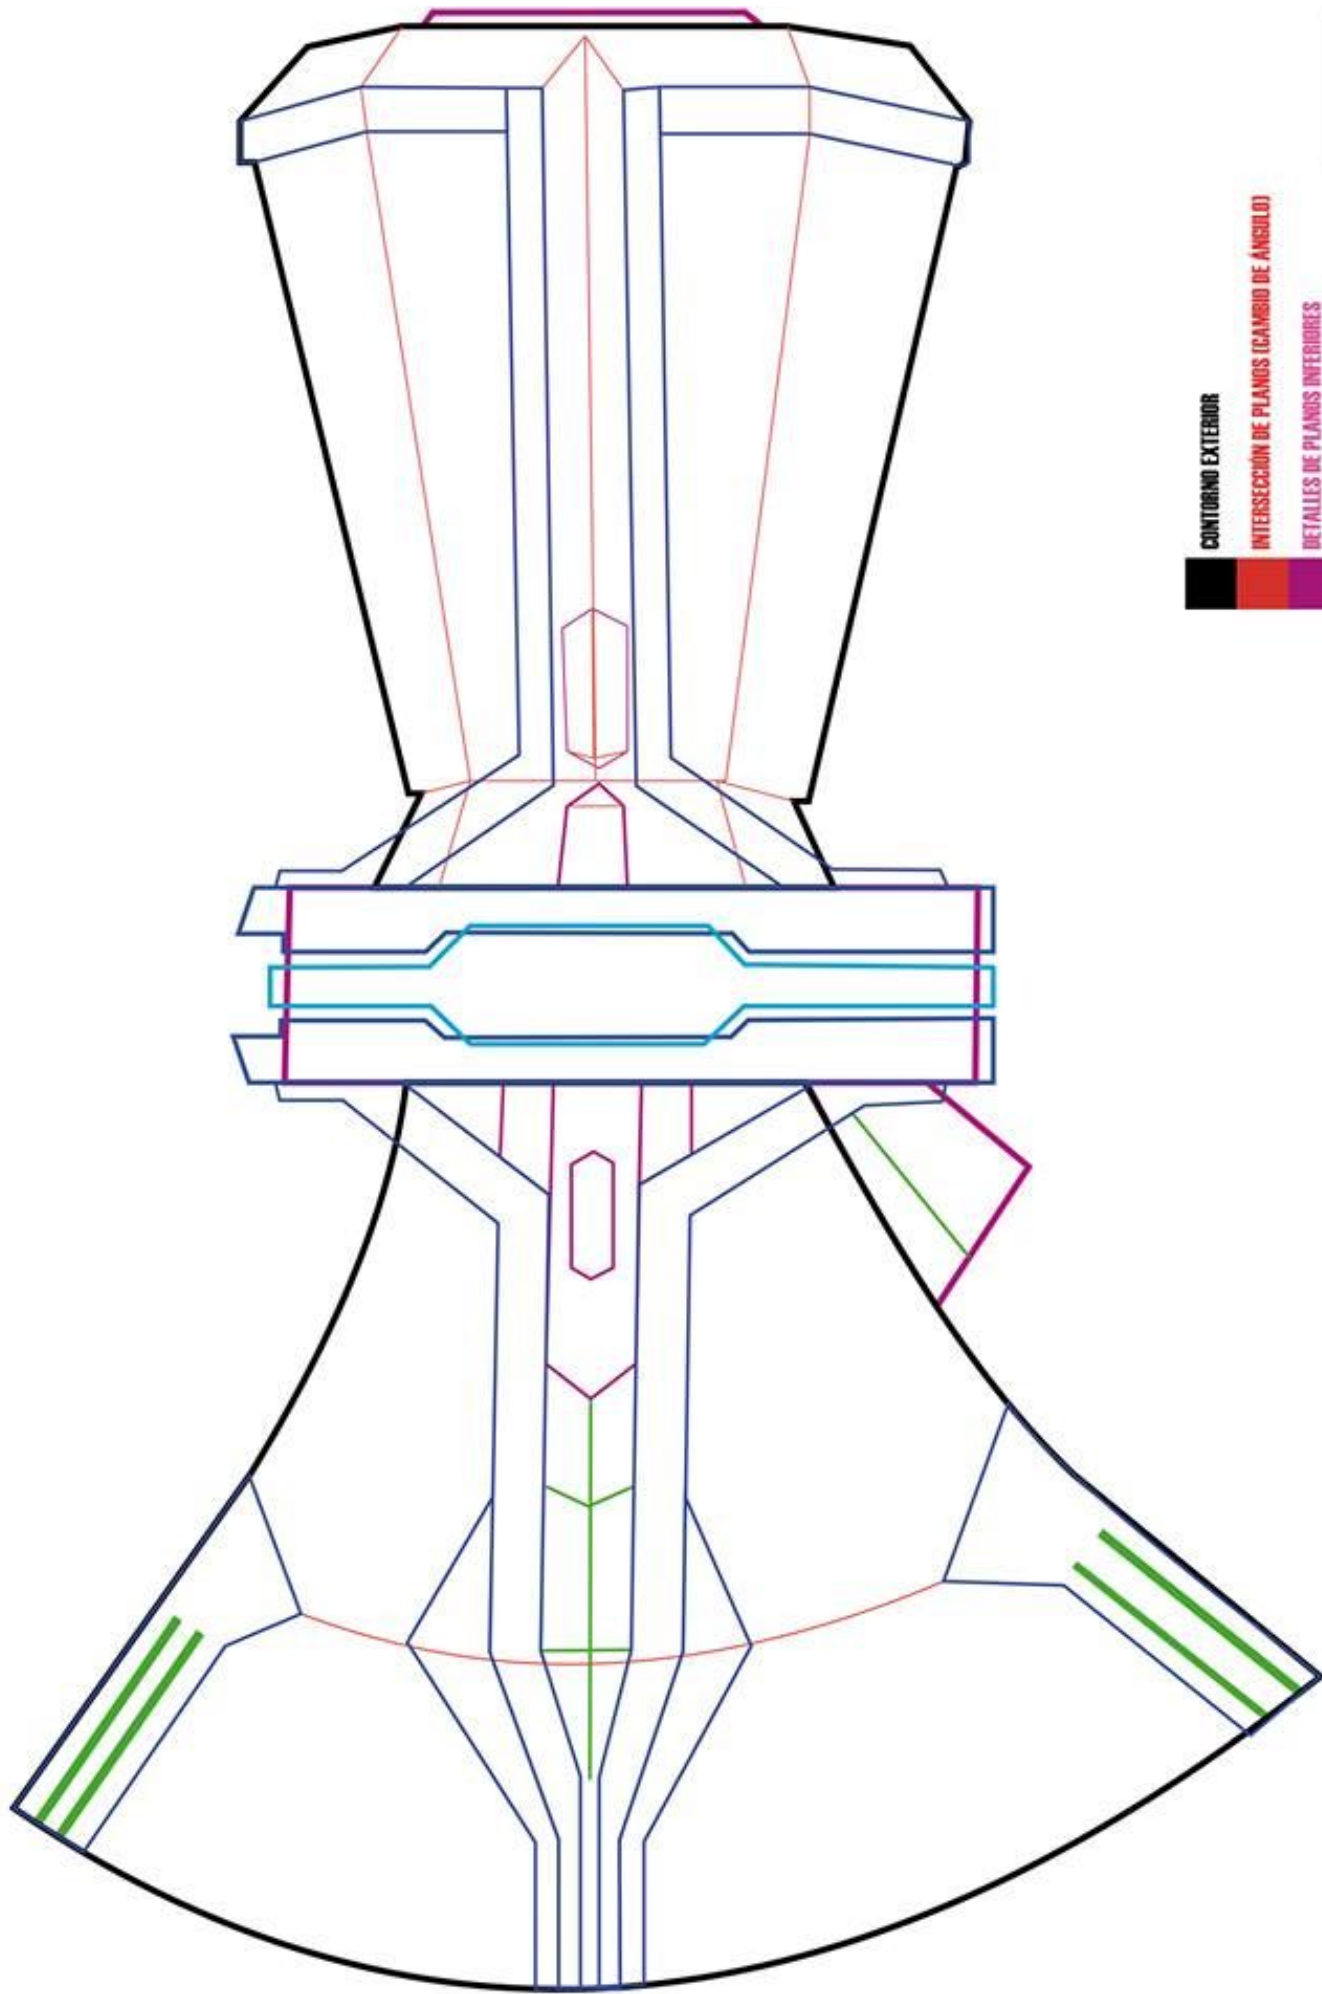

STORMBREAKER: AVENGERS INFINITY WAR

CONTORNO EXTERIOR

INTERSECCIÓN DE PLANOS (CAMBIO DE ÁNGULO)

DETALLES DE PLANOS INFERIORES

DETALLES EN RELIEVE (5mm)

DETALLE EN RELIEVE (2mm)

DETALLES GRABADOS