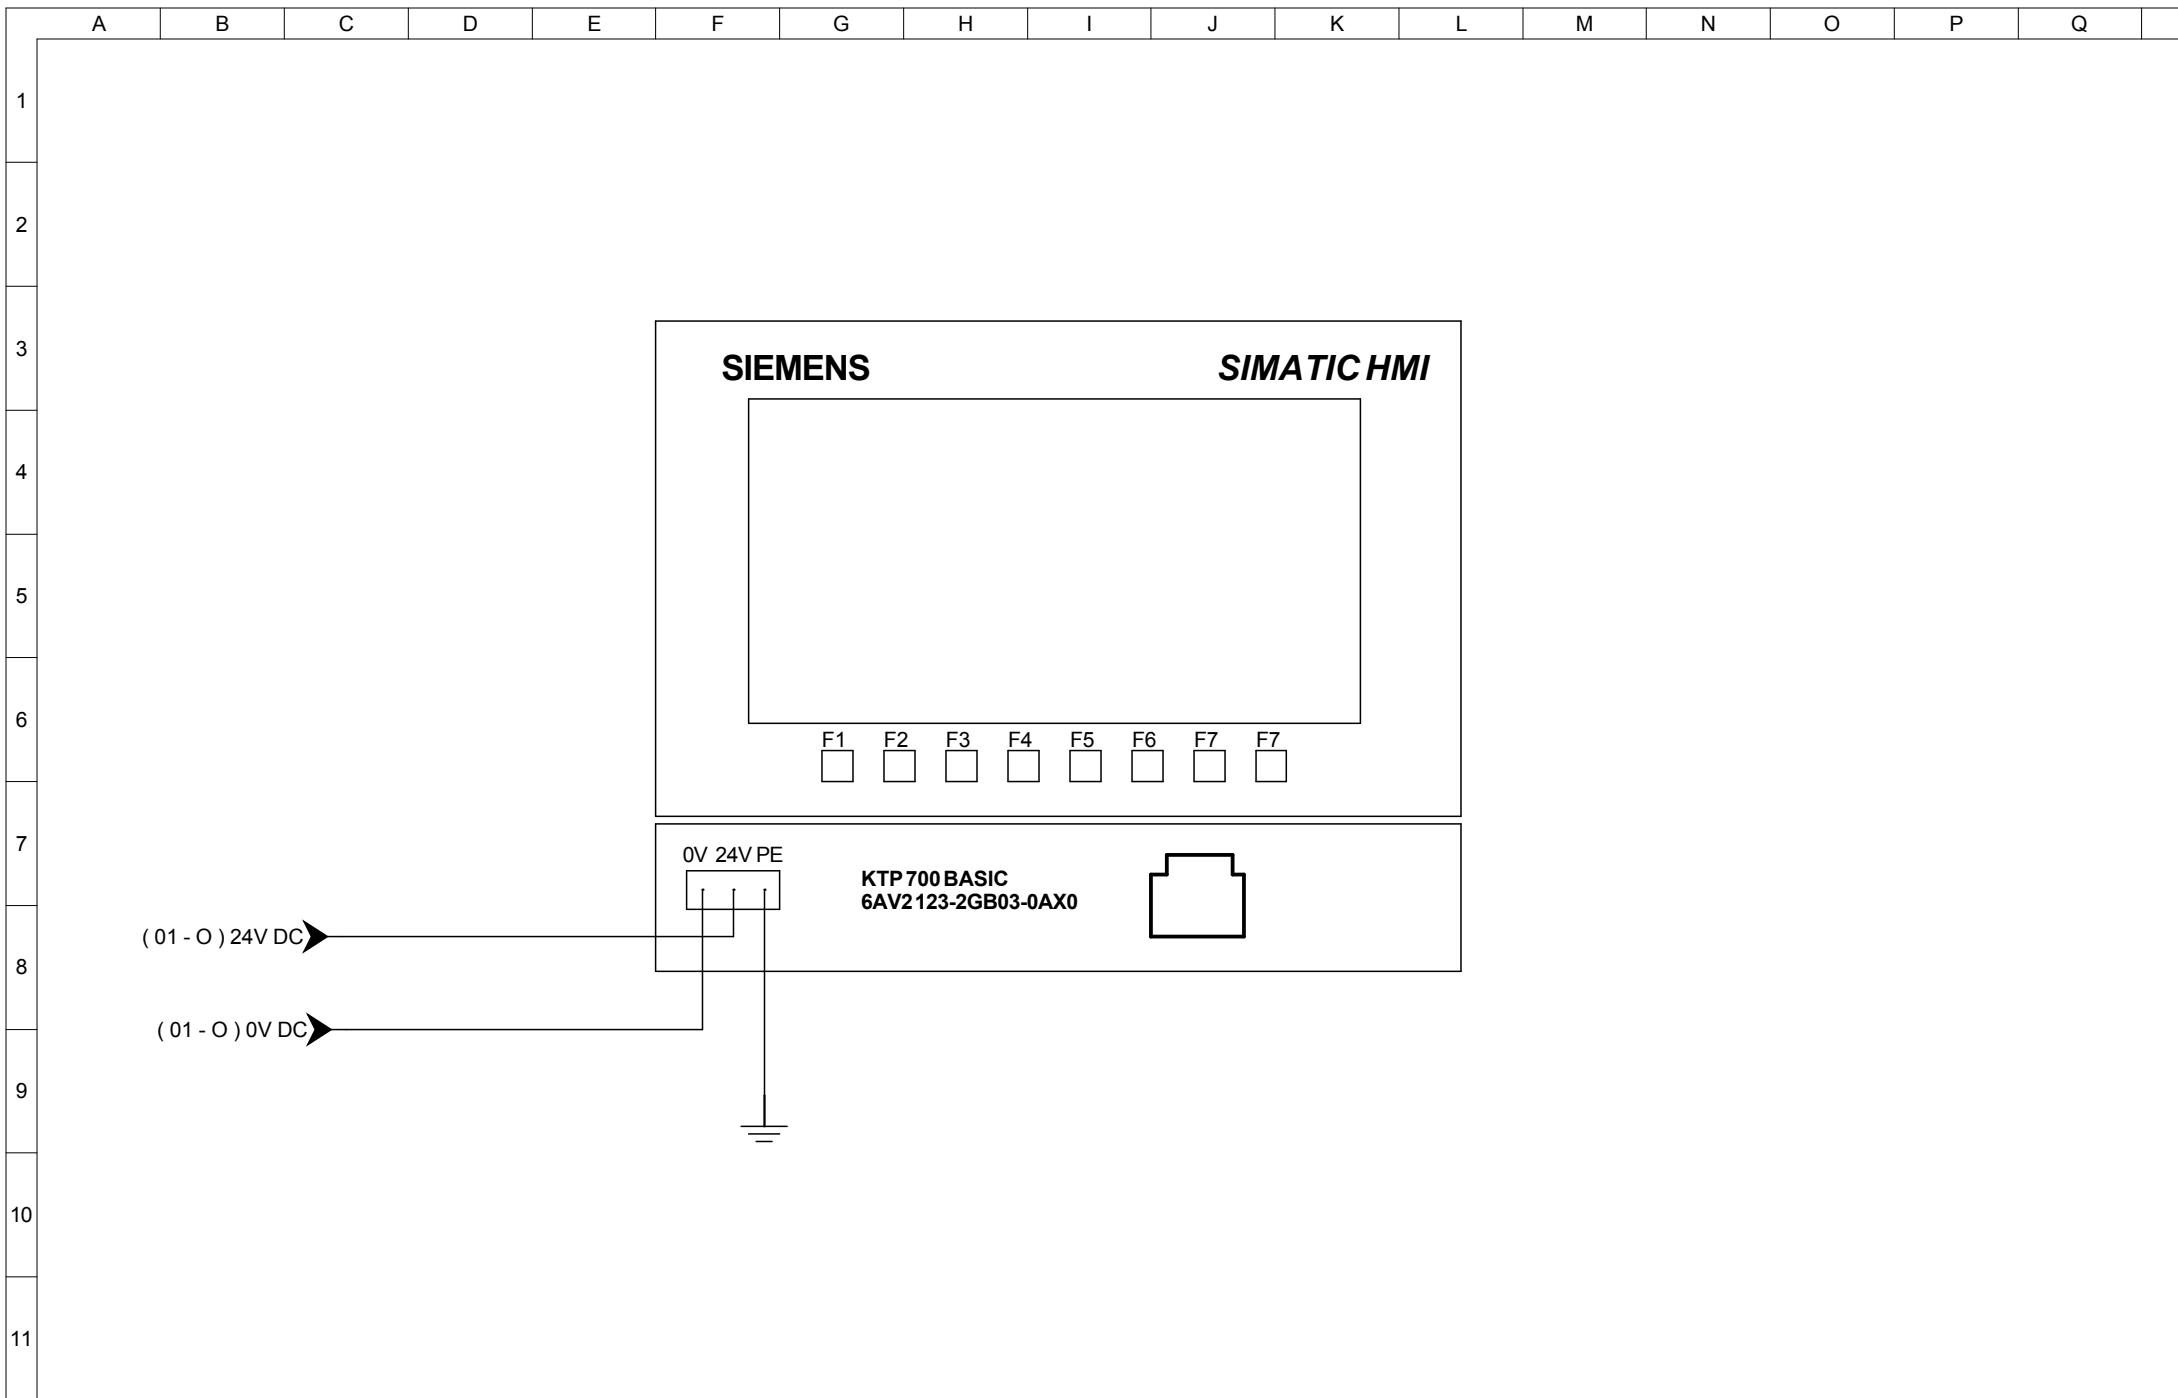

LTPSJBDS
rue James T. KIRK

ARMOIRE S7-1200 /KTP700 Basic
SCHEMA DE COMMANDE

Dessiné le : 20/01/14
Modifié le : DATE MODIF
Par : M. SPOCK

02

03

LTPSJB DLS
rue James T. KIRK

ARMOIRE S7-1200 / KTP700 Basic
SCHEMA DE COMMANDE

Dessiné le : 20/01/14
Modifié le : DATE MODIF
Par : M. SPOCK

03
03