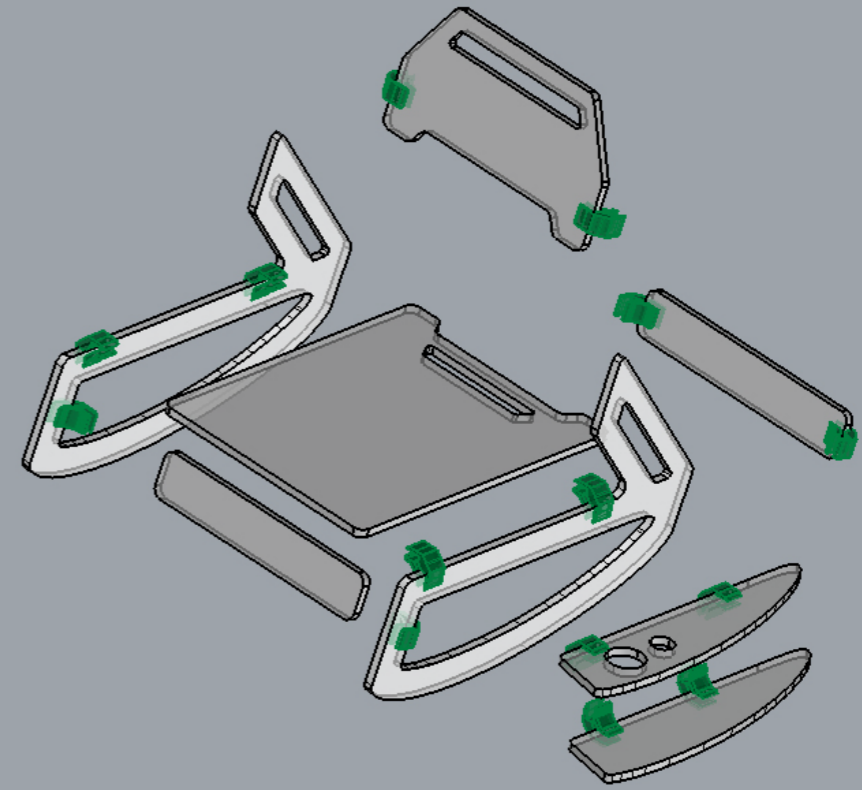

FRONT

14 X

90°

REAR