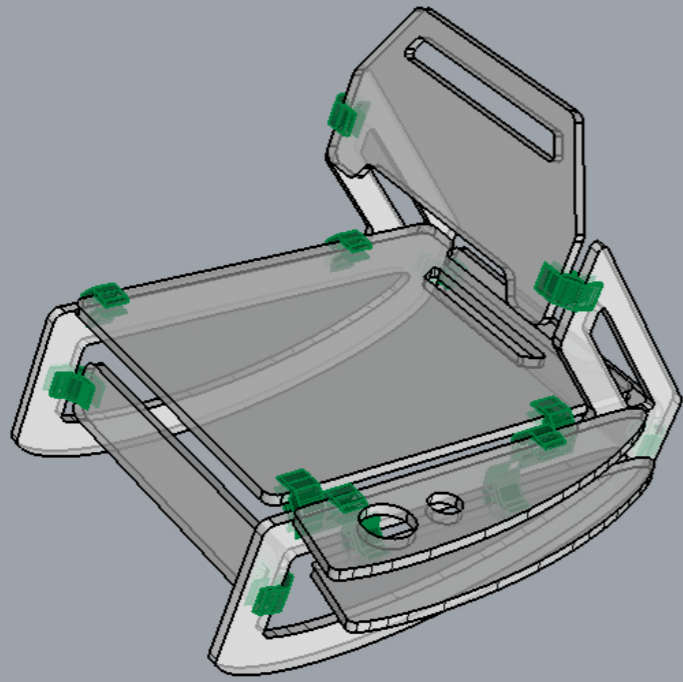

FRONT

14 X

90°

REAR