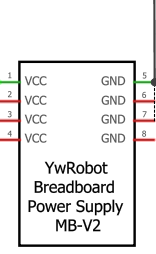

Temperatuursensor DS
DS18B20

T-stuk GPIO
Adafruit #1989 and #2028

Raspberry Pi
RPI-4-b

Model B v1.2
Raspberry Pi 3

PowerSupply
545043