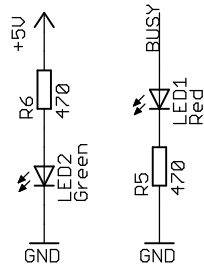

PIC 18F2550

ISCP

Indicadores

Protecciones

USB

Cristal

Start button

Voltaje de programación