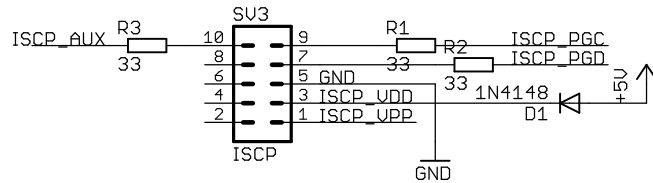

PIC 18F2550

ISCP

Indicadores

Protecciones

USB

Cristal

Start button

Voltaje de programación

Felixls - 2009

TITLE: Pickit2Clone

Document Number:

REV: 2

Date: 23/02/2009 15:01:51

Sheet: 1/1