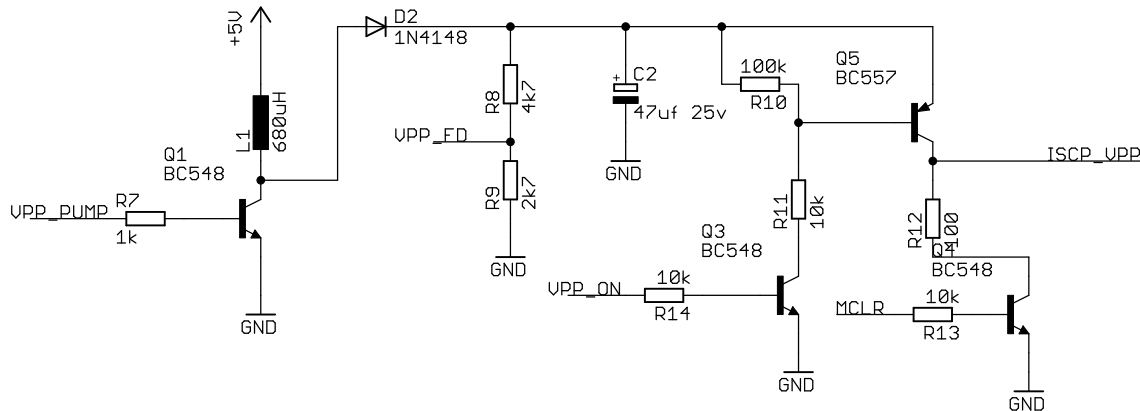

PIC 18F2550

ISCP

Indicadores

Protecciones

USB

Cristal

Start button

Voltaje de programación