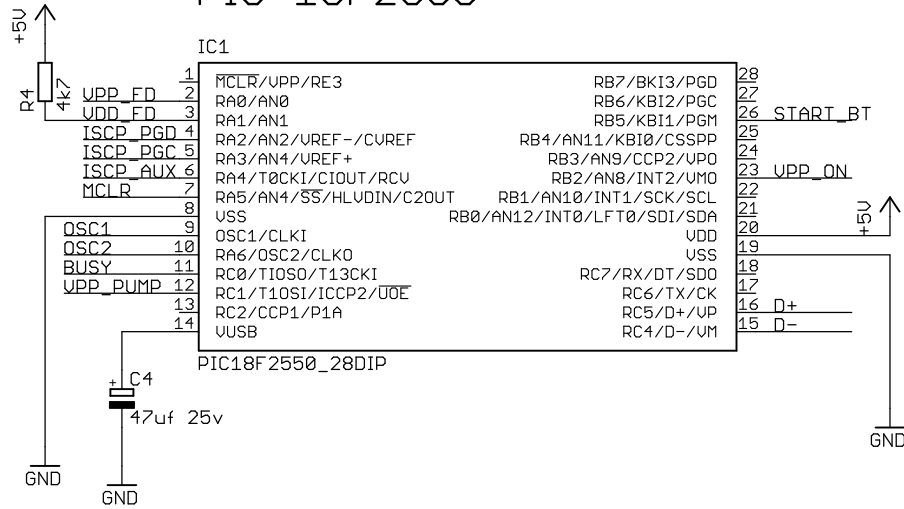

PIC 18F2550

ISCP

Indicadores

Protecciones

USB

Cristal

Start button

Voltaje de programación

Felixls - 2009

TITLE: Pickit2Clone

Document Number:

REV: 2

Date: 23/02/2009 15:01:51

Sheet: 1/1