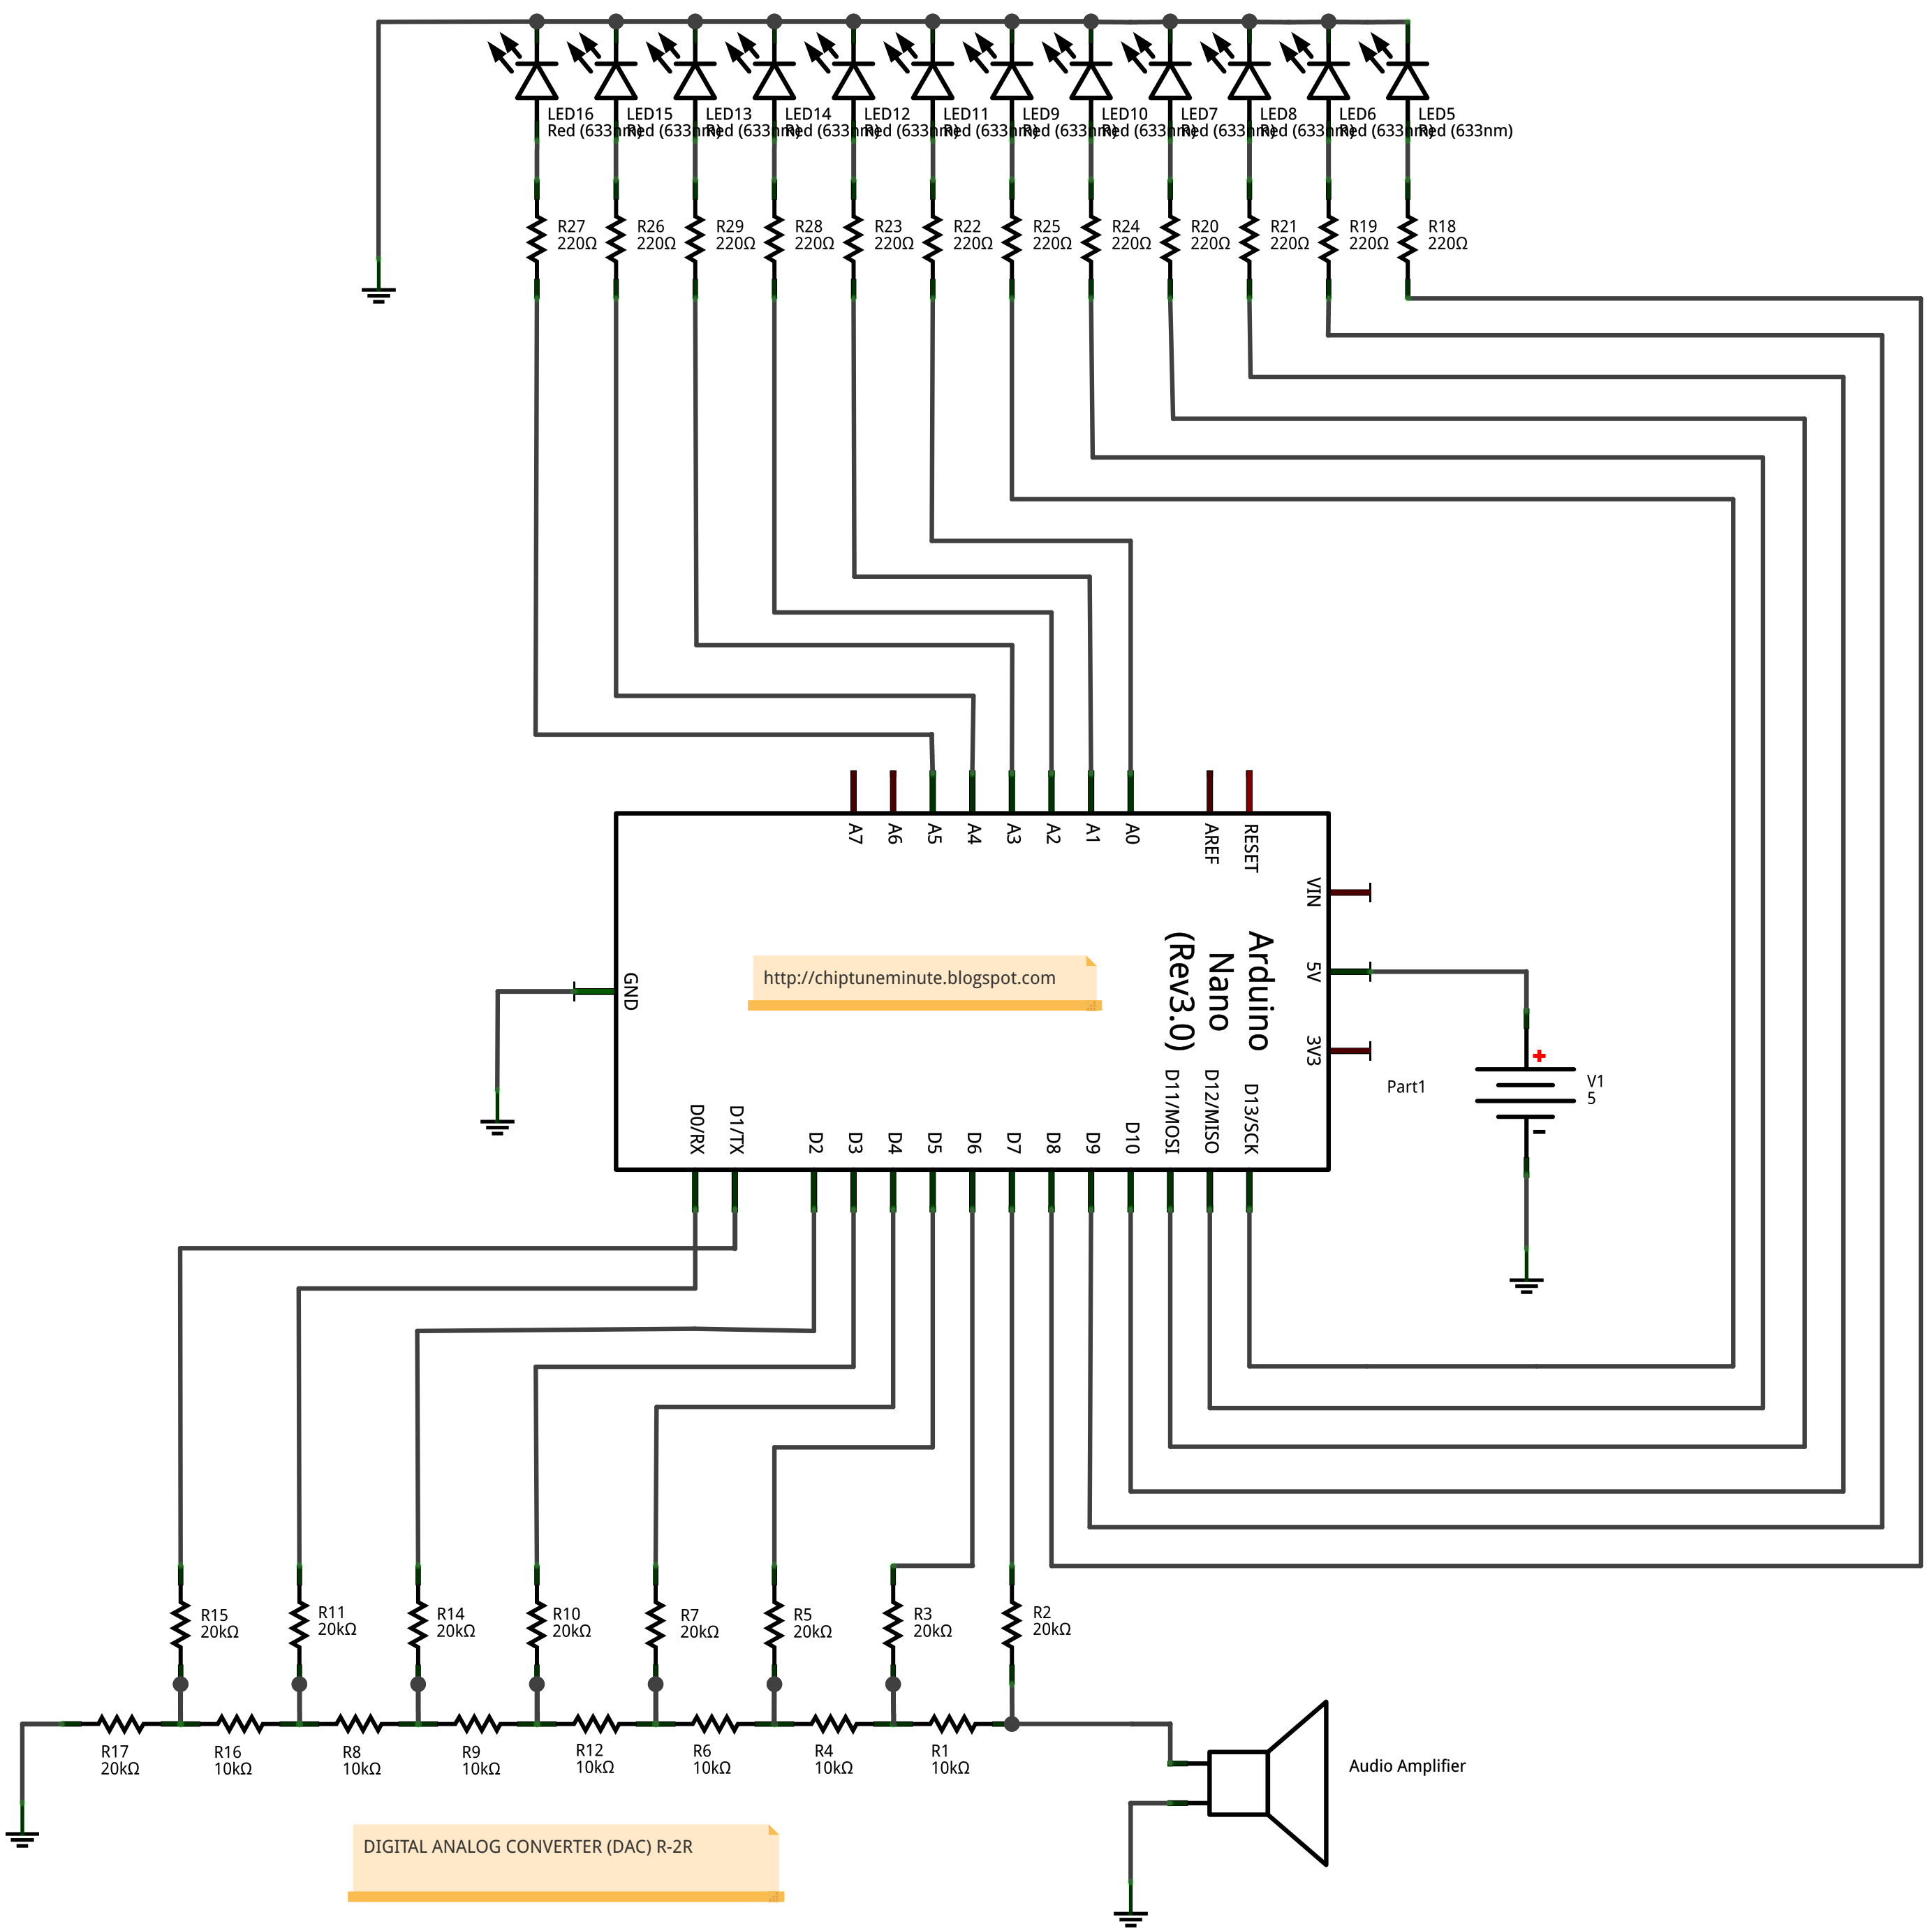

CHANNEL VISUALIZER

DIGITAL ANALOG CONVERTER (DAC) R-2R