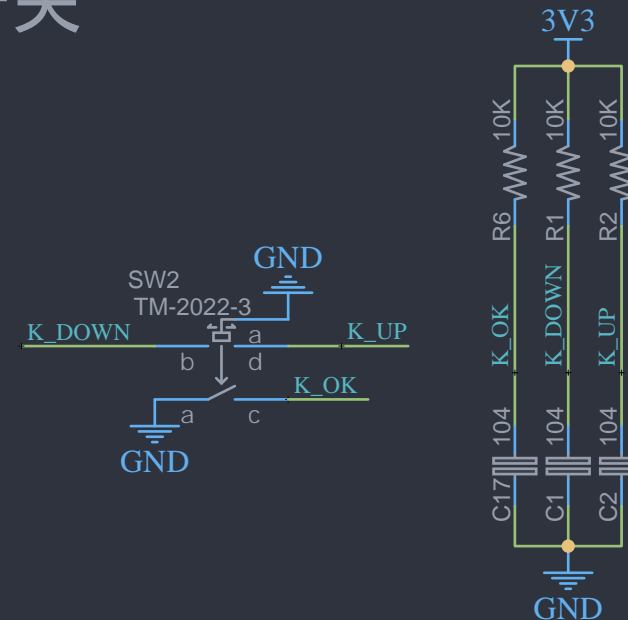

排针接口

安装时需要去掉塑料部分

三向开关

TypeC接口

RGB指示灯