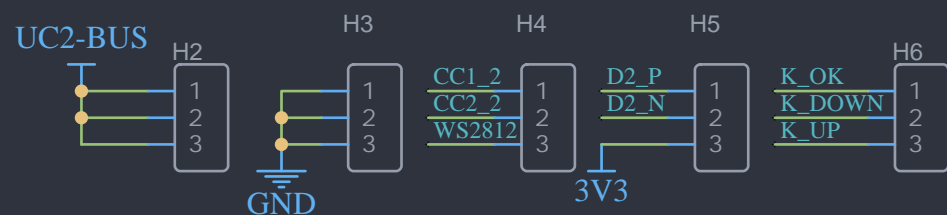

排针接口

安装时需要去掉塑料部分

三向开关

TypeC接口

RGB指示灯