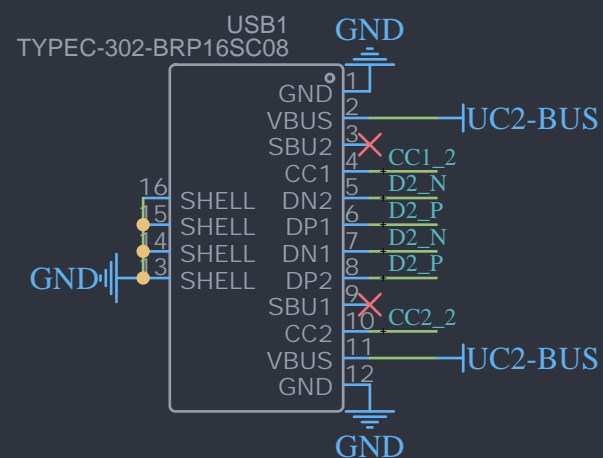

排针接口

安装时需要去掉塑料部分

三向开关

TypeC接口

RGB指示灯