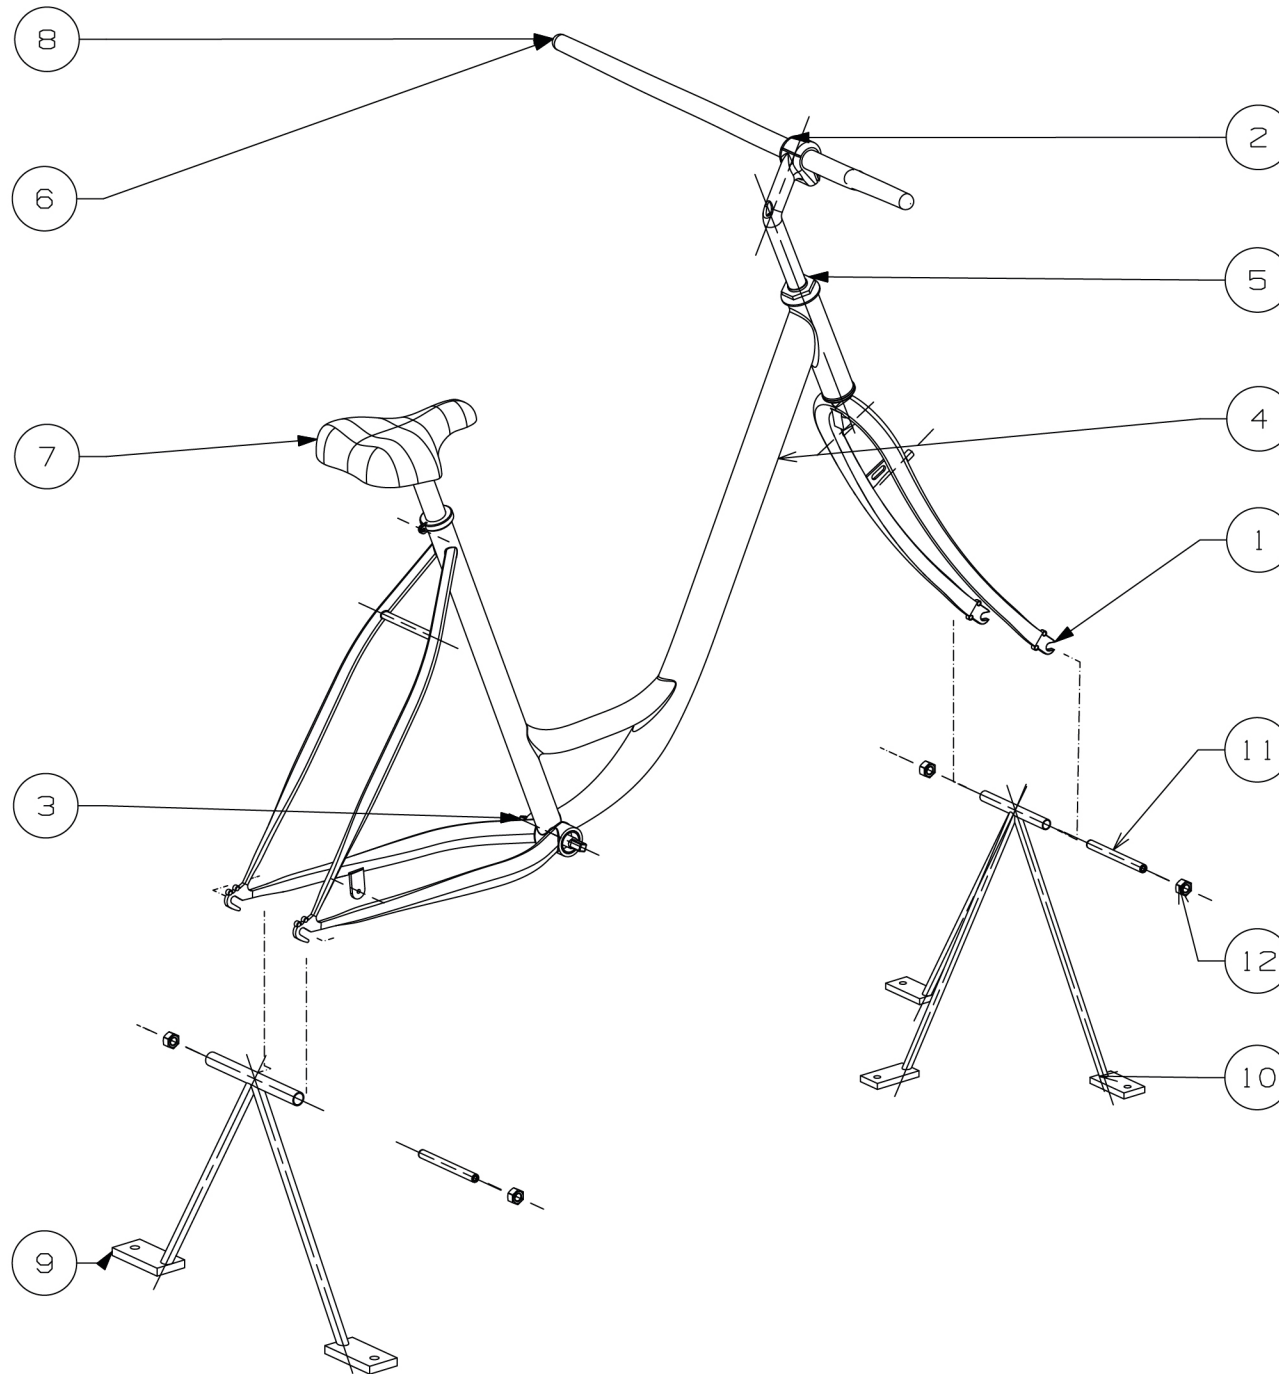

Exploded View

12	HEX NUT, 2 B, FINE THD, DIN, M8X1	4
11	FLAT PIN, CASE HARDENED STEEL, B, DIN, 8X80	2
10	FIETS STEUN VOORAAN	1
9	FIETS STEUN ACHTER	1
8	FIETS	1
7	SADEL	1
6	STYRET	1
5	STYRSTONG1	1
4	RAMFINAL	1
3	VEVLAGER	1
2	STYRSTOLPE	1
1	GAFFEL	1
PC NO	PART NAME	QTY