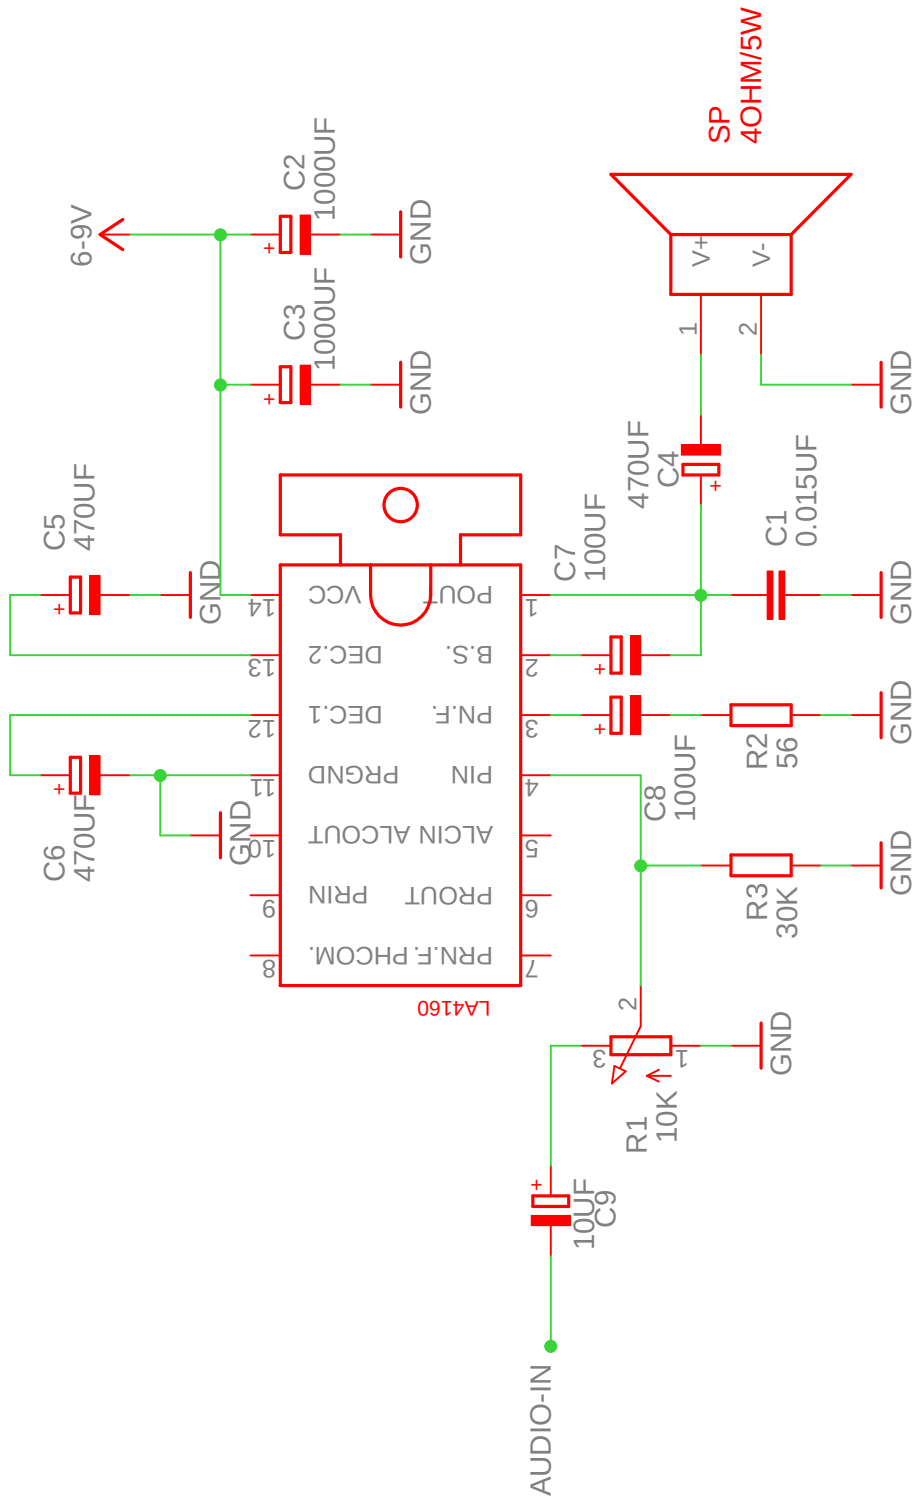

LA4160 AUDIO POWER AMPLIFIER

AUTODESK
EAGLE

Ramji Patel376

LA4160 POWER AMP.

9/11/2021 12:49 PM

Sheet: 1/1