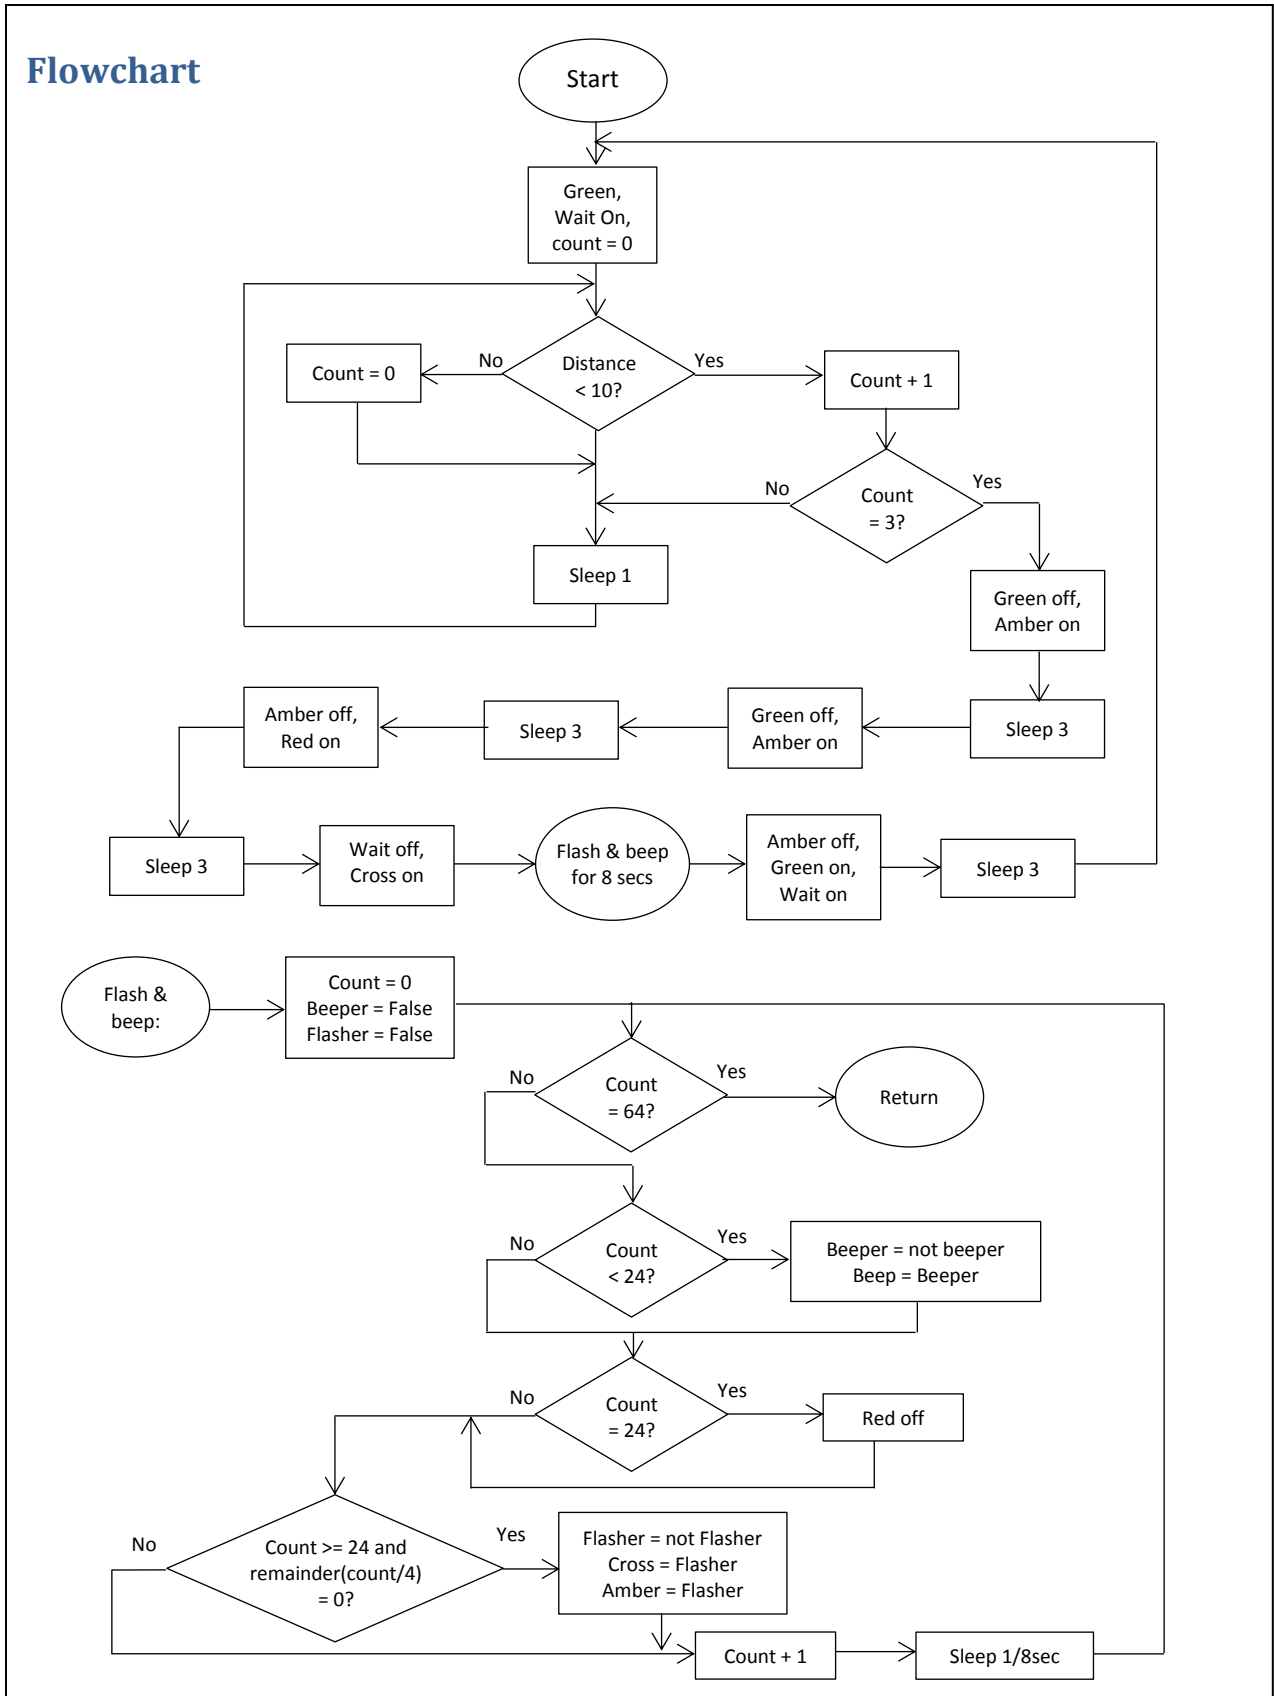

Flowchart

Secs	1				2				3				4				5				6,7,8		
Red	█																█						
Amber													█				█						
Green																	█			█			
Wait	█																█			█			
Cross	█												█				█						
Beep	█												█				█						