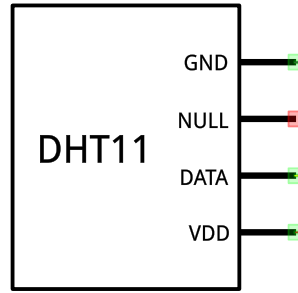

DS1  
DS18B20

DHT11

Raspberry Pi 3  
RPI-3-V1.2

Ledstrip WS2801  
1426

PIR1