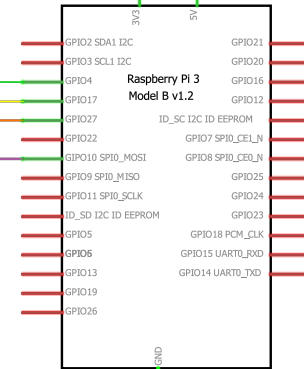

DS1  
DS18B20

DHT11

Raspberry Pi 3  
RPI-3-V1.2

Ledstrip WS2801  
1426

PIR1