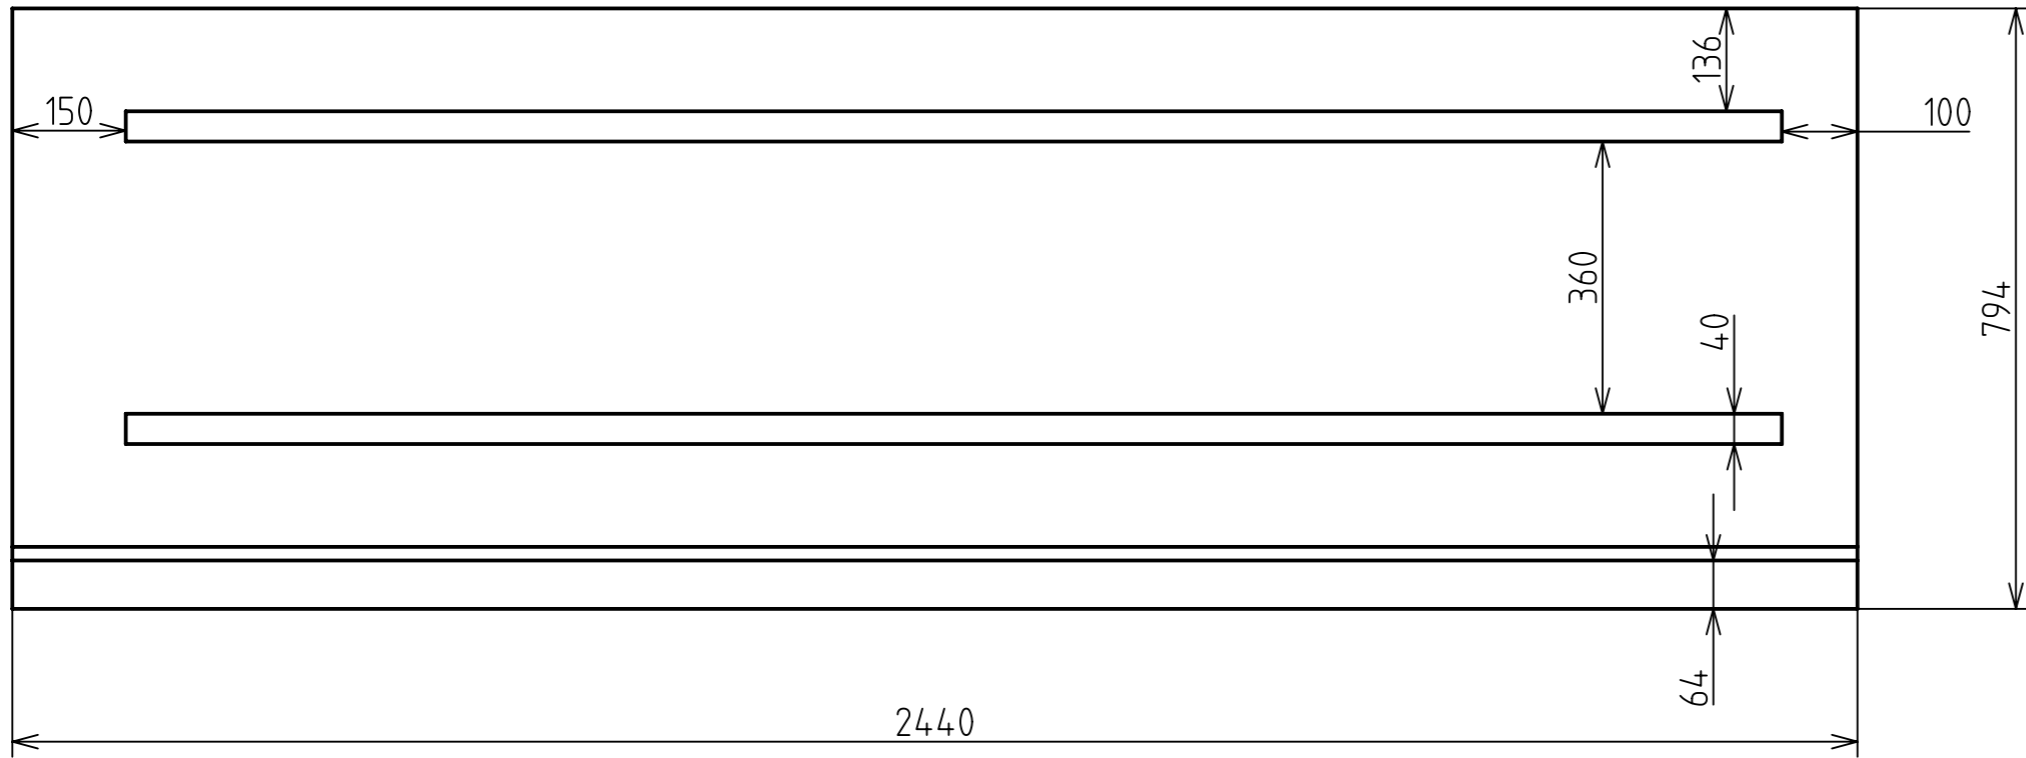

C

B

B

A

A

DETAIL A  
SCALE 1:1

SCHAAL 1:1	MATERIAAL: MULTIPLEX	NORM: ISO2768mK	GROEP:	DATUM:
	NAAM: Multiplex Baseplate			
		Hogeschool West-Vlaanderen Campus GKG Kortrijk	ID PART: Onderkant ID DWG: Onderkant_dwg1	A3