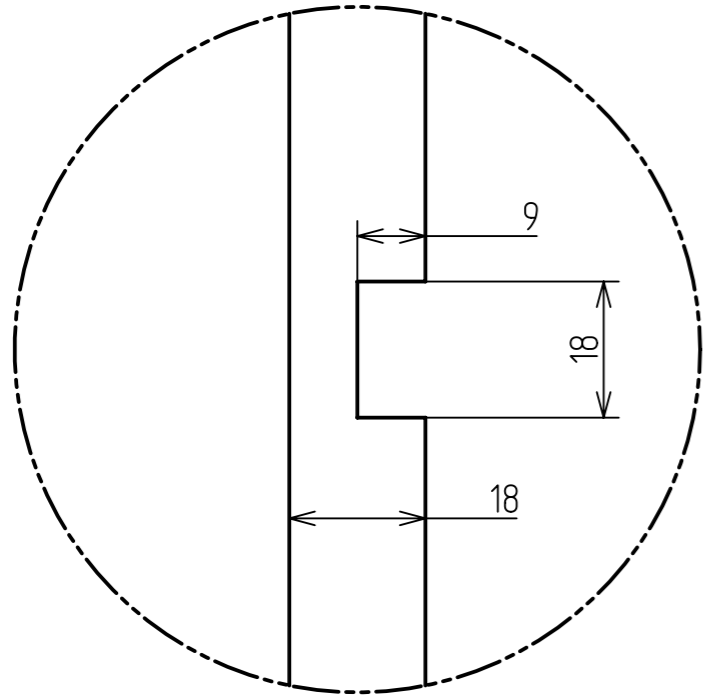

C

B

B

A

A

DETAIL A  
SCALE 1:1

SCHAAL 1:1	MATERIAAL: MULTIPLEX	NORM: ISO2768mK	GROEP:	DATUM:
	NAAM: Multiplex Baseplate			
		Hogeschool West-Vlaanderen Campus GKG Kortrijk	ID PART: Onderkant ID DWG: Onderkant_dwg1	A3