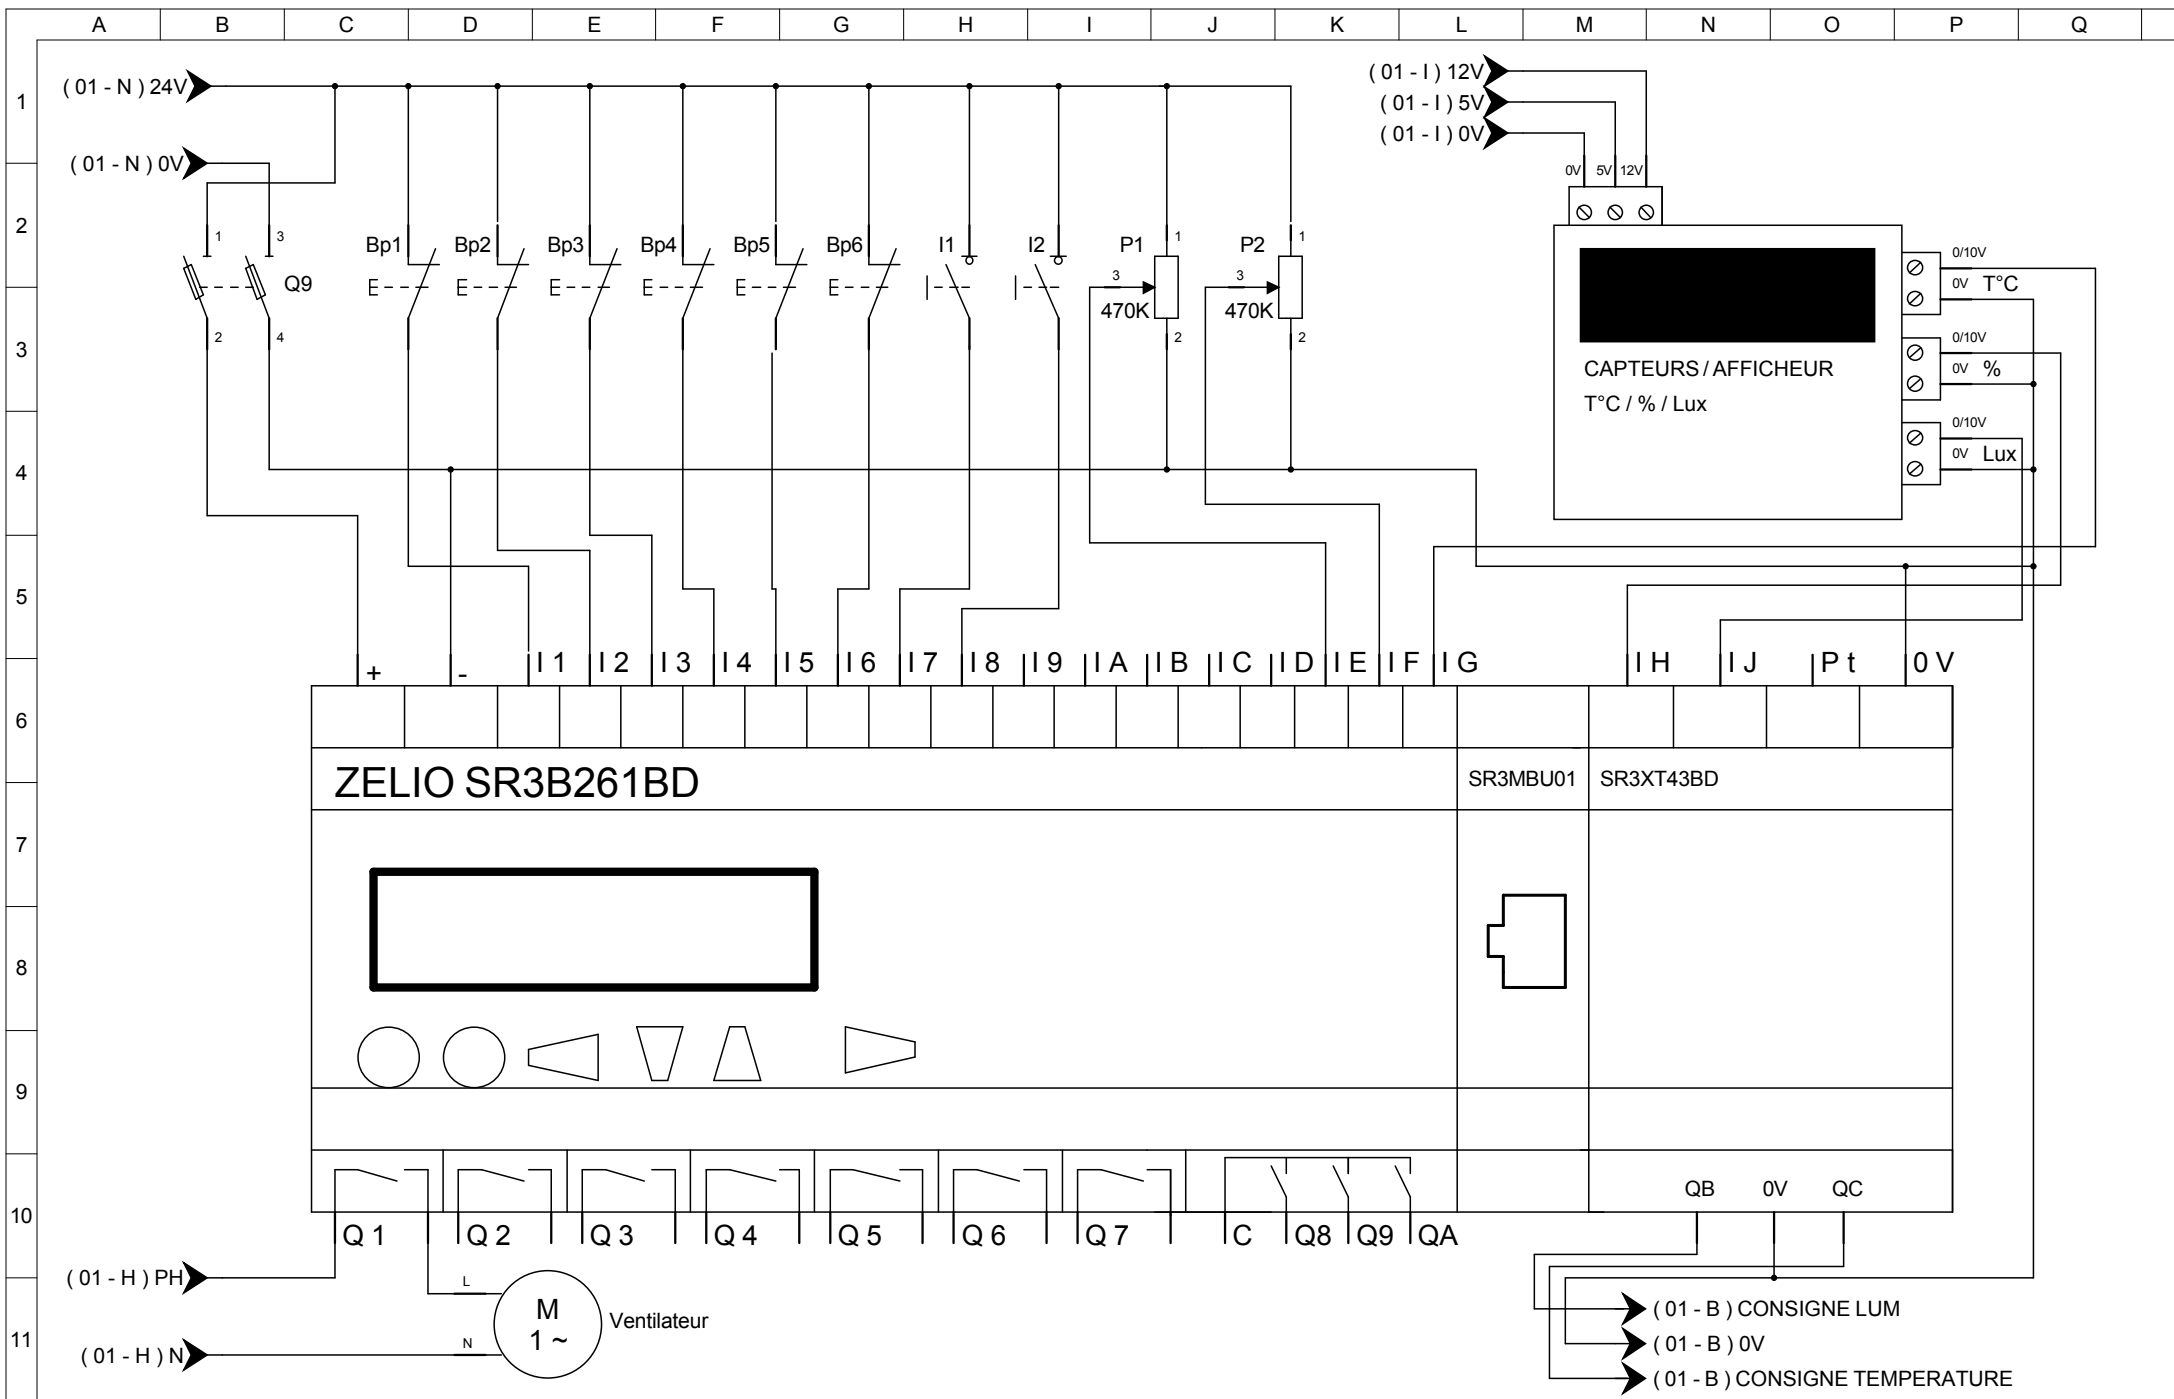

**LTPSJBDS**  
rue James T. KIRK

**DOMOTIQUEZELIO**  
**SCHEMA DE PUISSANCE**

Dessiné le : 20/01/14  
Modifié le : DATE MODIF  
Par : M. SPOCK

01  
02

**LTPSJBDLS**  
rue James T. KIRK

**DOMOTIQUE ZELIO**  
**Schéma de commande**

Dessiné le : 20/01/14  
Modifié le : DATE MODIF  
Par : M. SPOCK