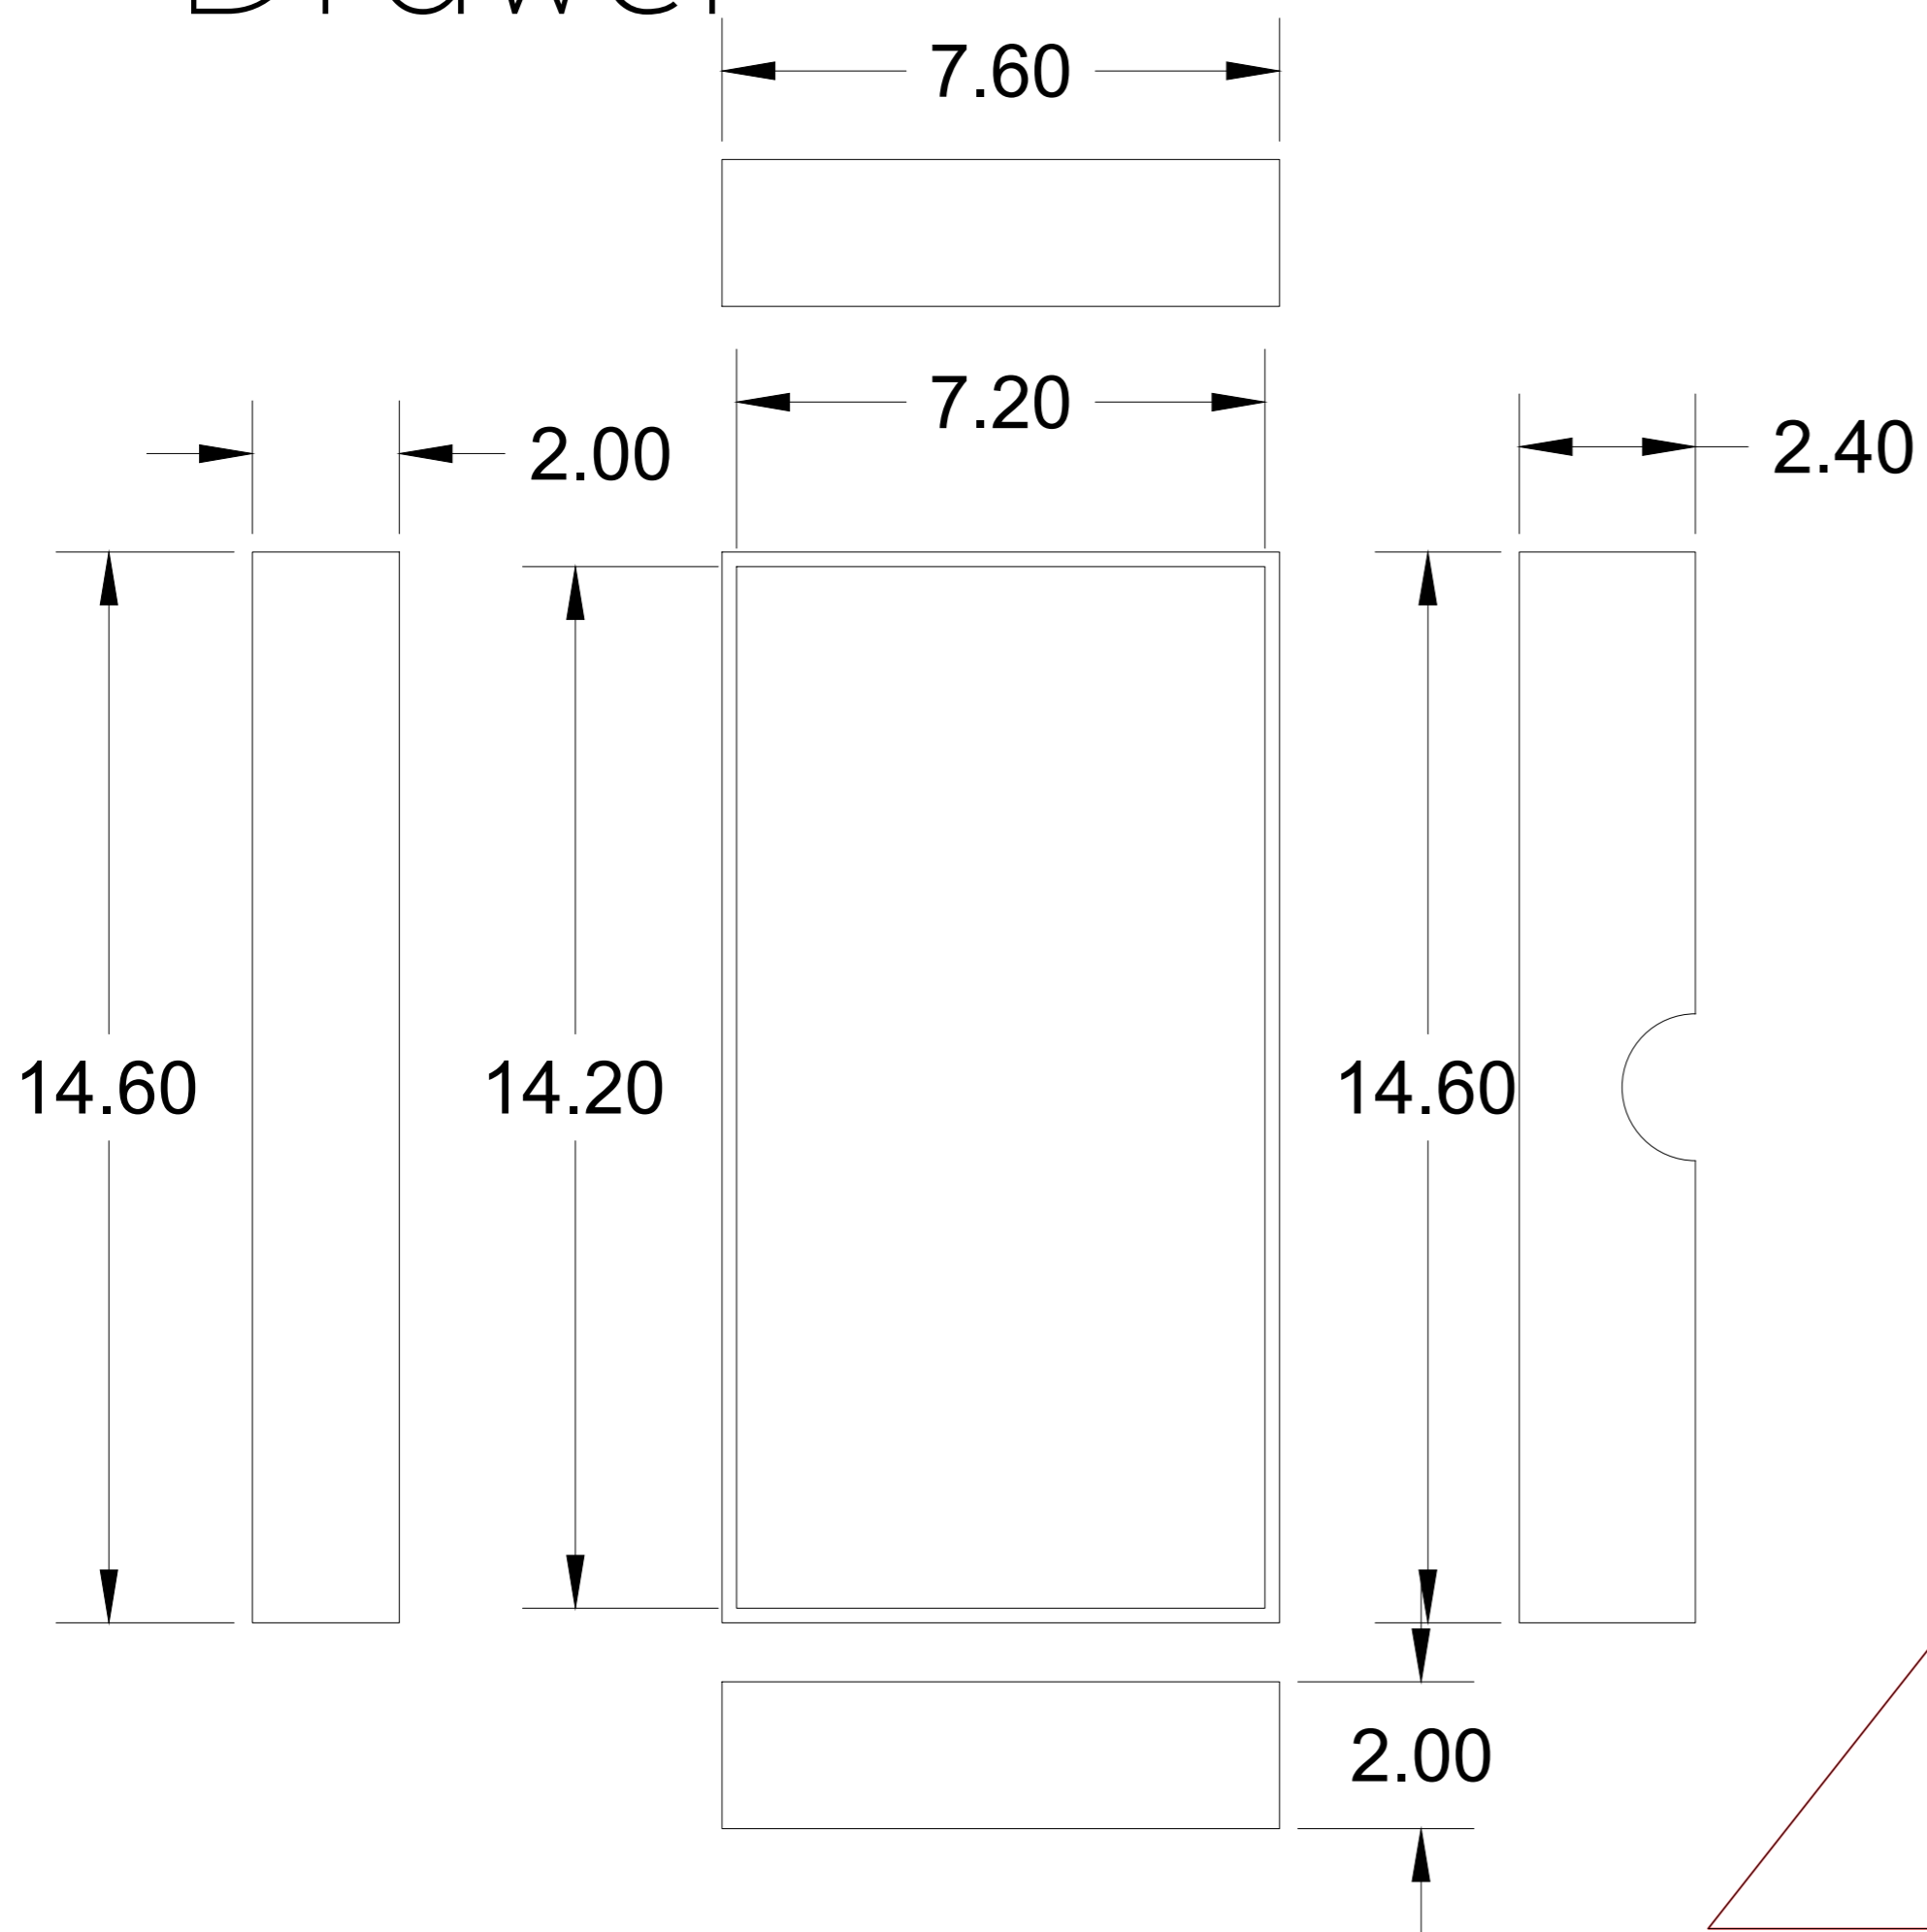

Drawer

Leg Fillers

Mouse Pad

Mid Layer Lid