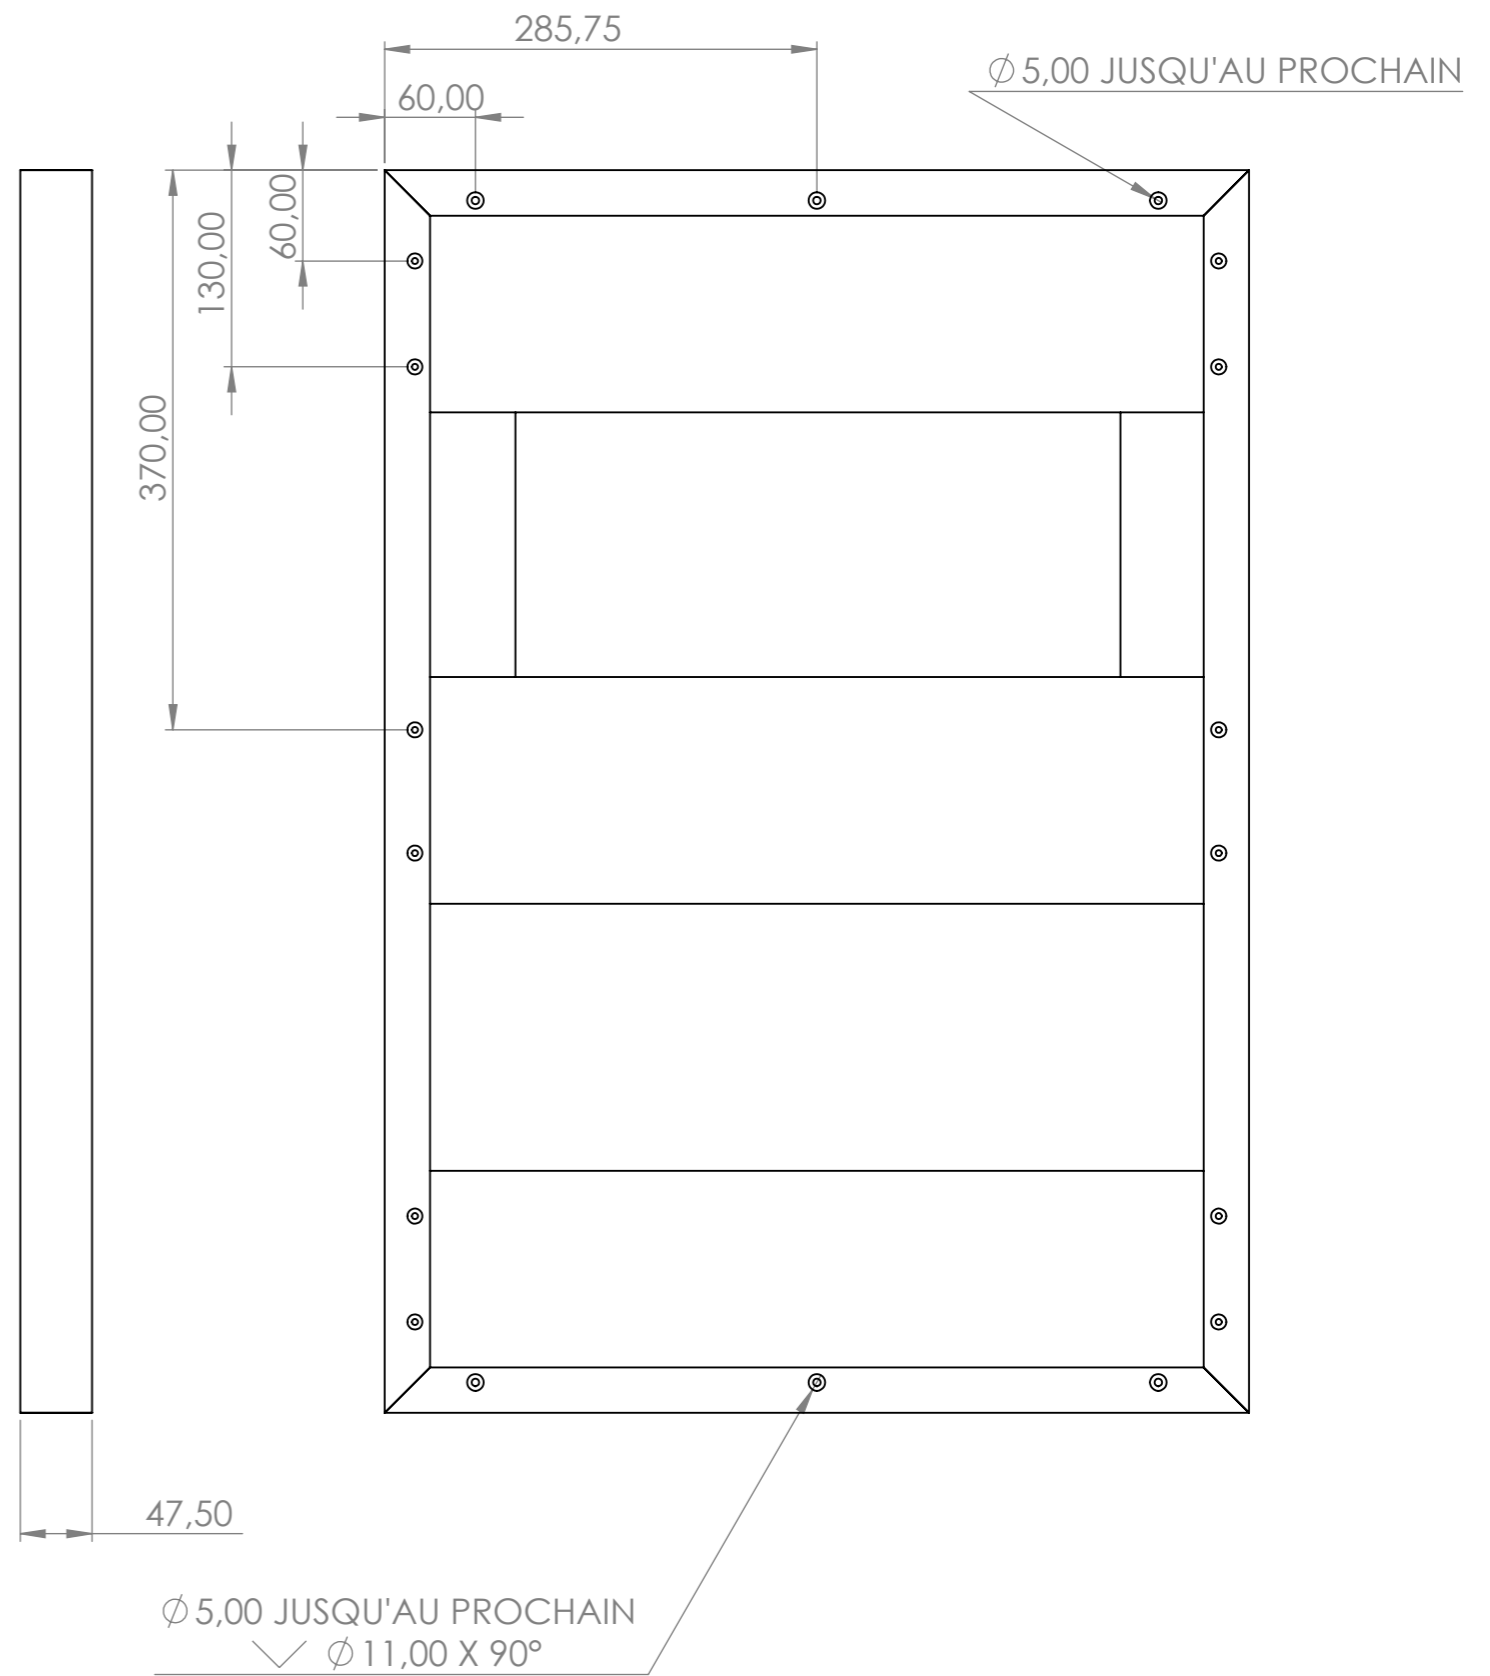

COUPE A-A
ECHELLE 1 : 5

COUPE B-B
ECHELLE 1 : 5

$\phi 5,00 \text{ JUSQU'AU PROCHAIN}$
 $\phi 11,00 \times 90^\circ$

Dessinateur: ATEL YEAH	Projet: MAGIC MIROR	Echelle: 1:10
Repère: Rep 100	Ensemble: /	Date: 28/04/2021
		Sous ensemble: MAGIC MIROR