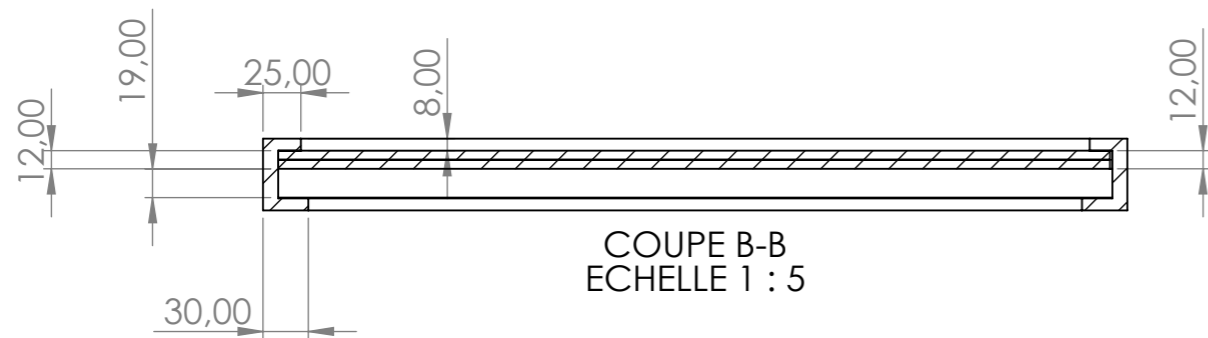

COUPE A-A
ECHELLE 1 : 5

COUPE B-B
ECHELLE 1 : 5

$\phi 5,00 \text{ JUSQU'AU PROCHAIN}$
 $\phi 11,00 \times 90^\circ$

Dessinateur: ATEL YEAH	Projet: MAGIC MIROR	Echelle: 1:10
Repère: Rep 100	Ensemble: /	Date: 28/04/2021
		Sous ensemble: MAGIC MIROR