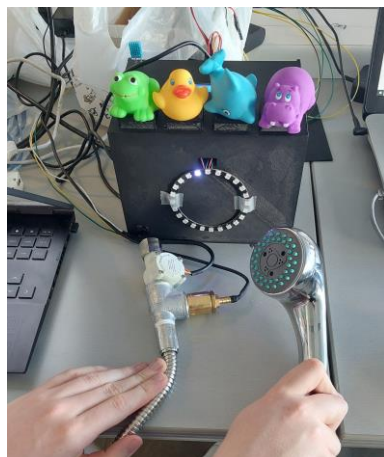

11	BPE kraanverlengstuk	Koppelstuk, om de douchekop en de waterflow sensor te verbinden.	1	1
12	Douche slang	Douche slang om het water door te laten lopen	1	1
13	Douchekop	Douchekop	1	1
14	Behuizing	Een op maat gemaakte 3D print als behuizing	1	1
15	Badeentjes	Badeentjes om de magneet de magneten in te steken.	6	1
<b>Total</b>			<b>18</b>	<b>1</b>

(picture can only be added with END delivery of pro

Supplier	also available from	Units	Unit Cost
<a href="#">PROVID=2788&amp;gclid=EAlaIqobChMI9sPayvHj2QIVEQ8YCh1- QJbEAY</a>		1	€ 40.11
<a href="https://www.adafruit.com/product/2028">https://www.adafruit.com/product/2028</a>	<a href="#">-Board-For-Raspberry-Pi-32-M</a>	1	€ 7.95
<a href="http://www.otronic.nl/a-62712241/sensors/water-flo/linkCode=df0&amp;hvadid=494683">www.otronic.nl/a-62712241/sensors/water-flo/linkCode=df0&amp;hvadid=494683</a>		1	€ 9.00
<a href="#">5178/sensors/ds18b20-waterdichte-probe-trdichte-temperatuur-sensor.htm</a>		1	€ 4.95
<a href="#">043344/sensors/temperatuur-en-luchtvochtigheid/A4KaRBhBdEiwAZi1zzrc_NM</a>		1	€ 3.39
<a href="#">id=CjwKCAiA4KaRBhBdEiwAZi1zzhdlli389532-S-1075852962858-930000</a>		1	€ 3.89
<a href="#">m=cpc&amp;utm_campaign=Shopping_Productcpc&amp;utm_campaign=Shopping</a>		1	€ 1.17
<a href="#">4087539/schakelaars/drukknop-moment-pu2532-S-1075852962858-930000</a>		1	€ 3.49
<a href="#">34/schakelaars/magneetcontact-mc-38-voor/gclid=CjwKCAjw8sCRBhA6Eiw/</a>		4	€ 1.89
<a href="#">/a-64167598/leds/24-bit-rgb-leds-ws2812b2-S-1075852962858-9300000</a>		1	€ 4.89