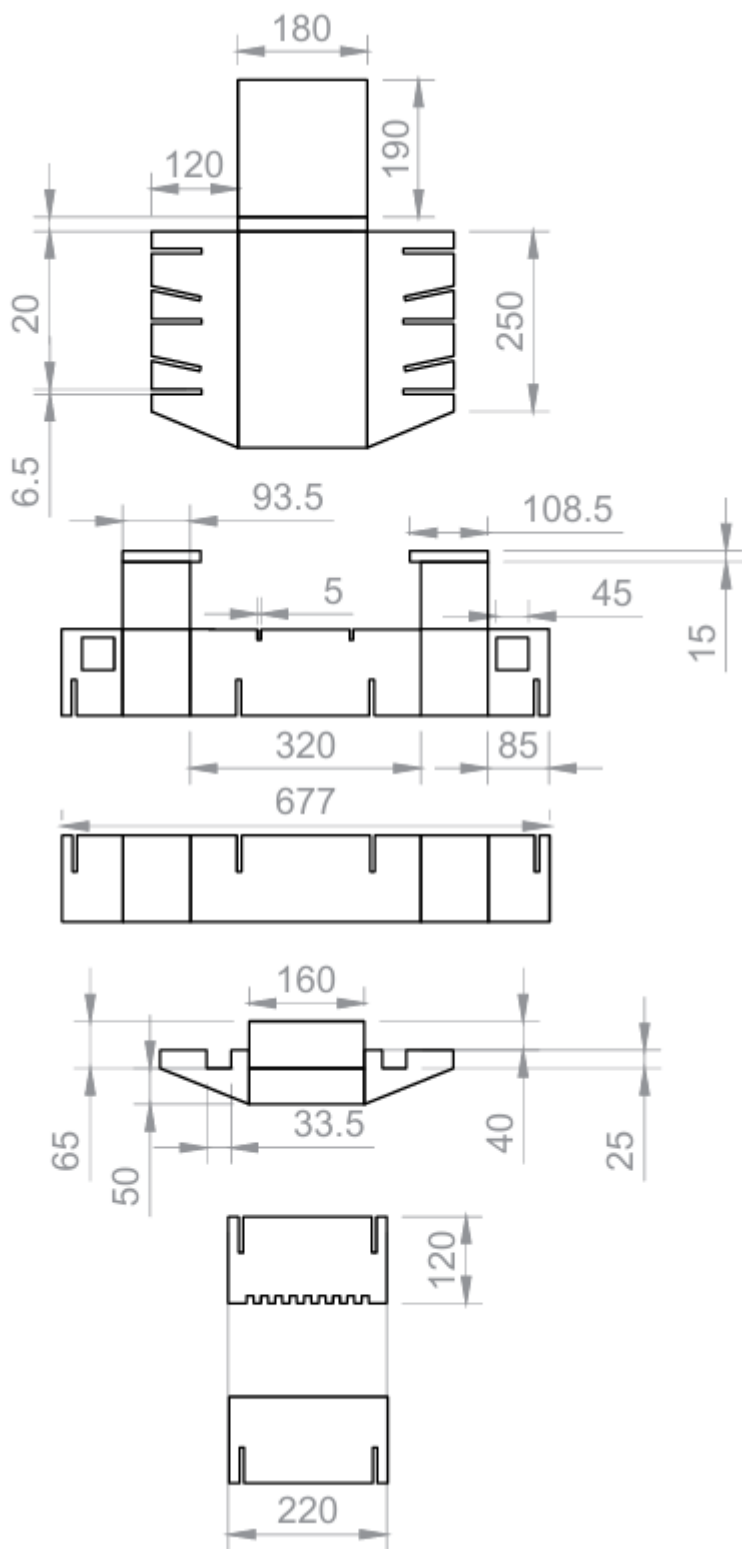

STORA

Kurulum kılavuzu

EAE
INDUSTRIAL DESIGN
CARDBOARD PRODUCTS

Site linki

Kurulum videosu

1:4

1

2

3

A

B

A1

A2

A3

B1

4