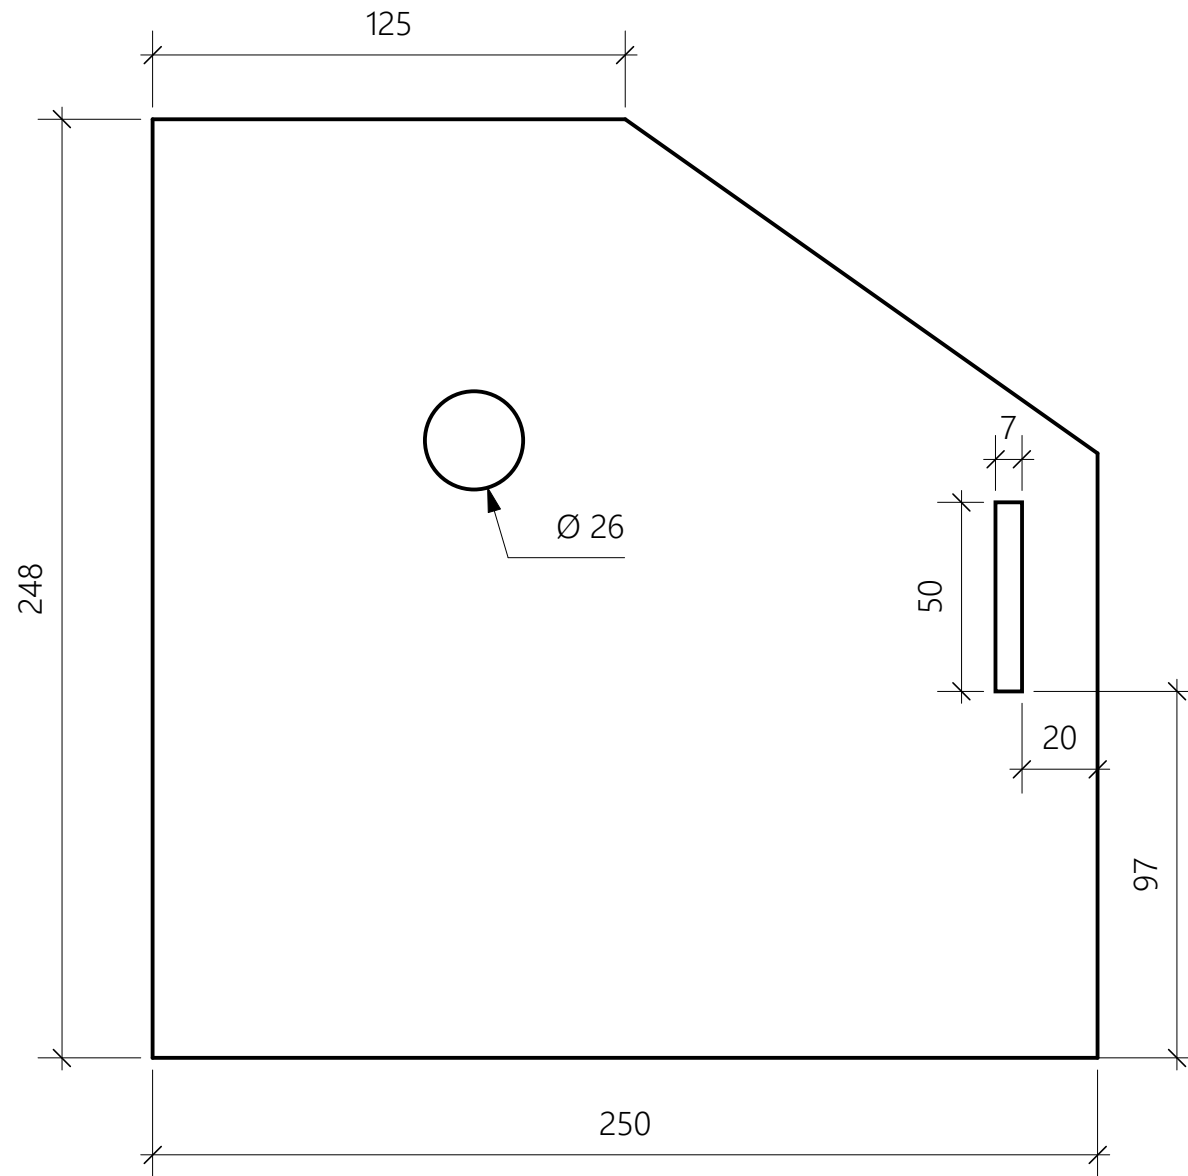

# PLACA VERTICAL

# BRASO PIVOTE

# DISCO DE 40MM