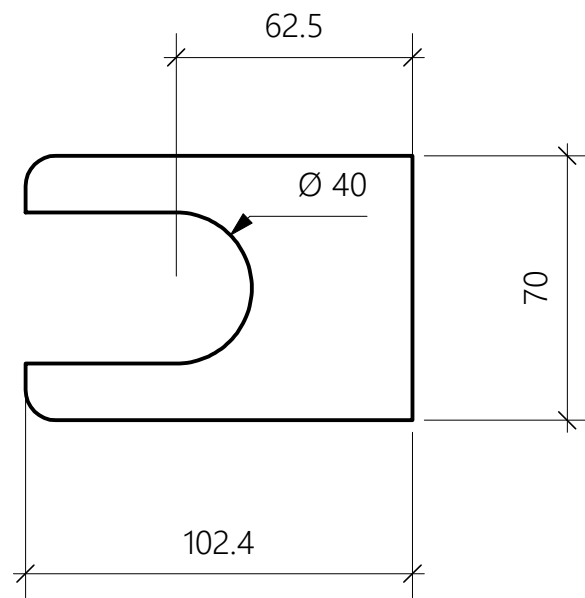

# PLACA VERTICAL

# BRASO PIVOTE

# DISCO DE 40MM