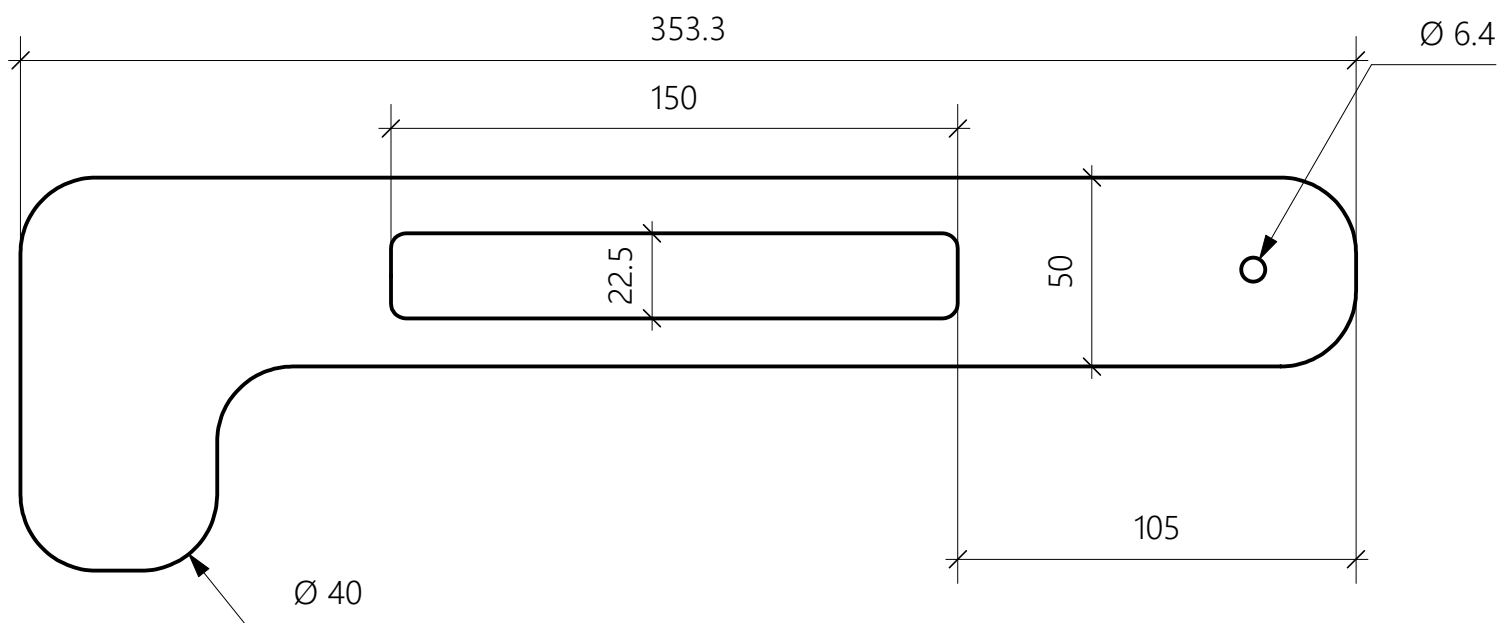

# PLACA VERTICAL

# BRASO PIVOTE

# DISCO DE 40MM