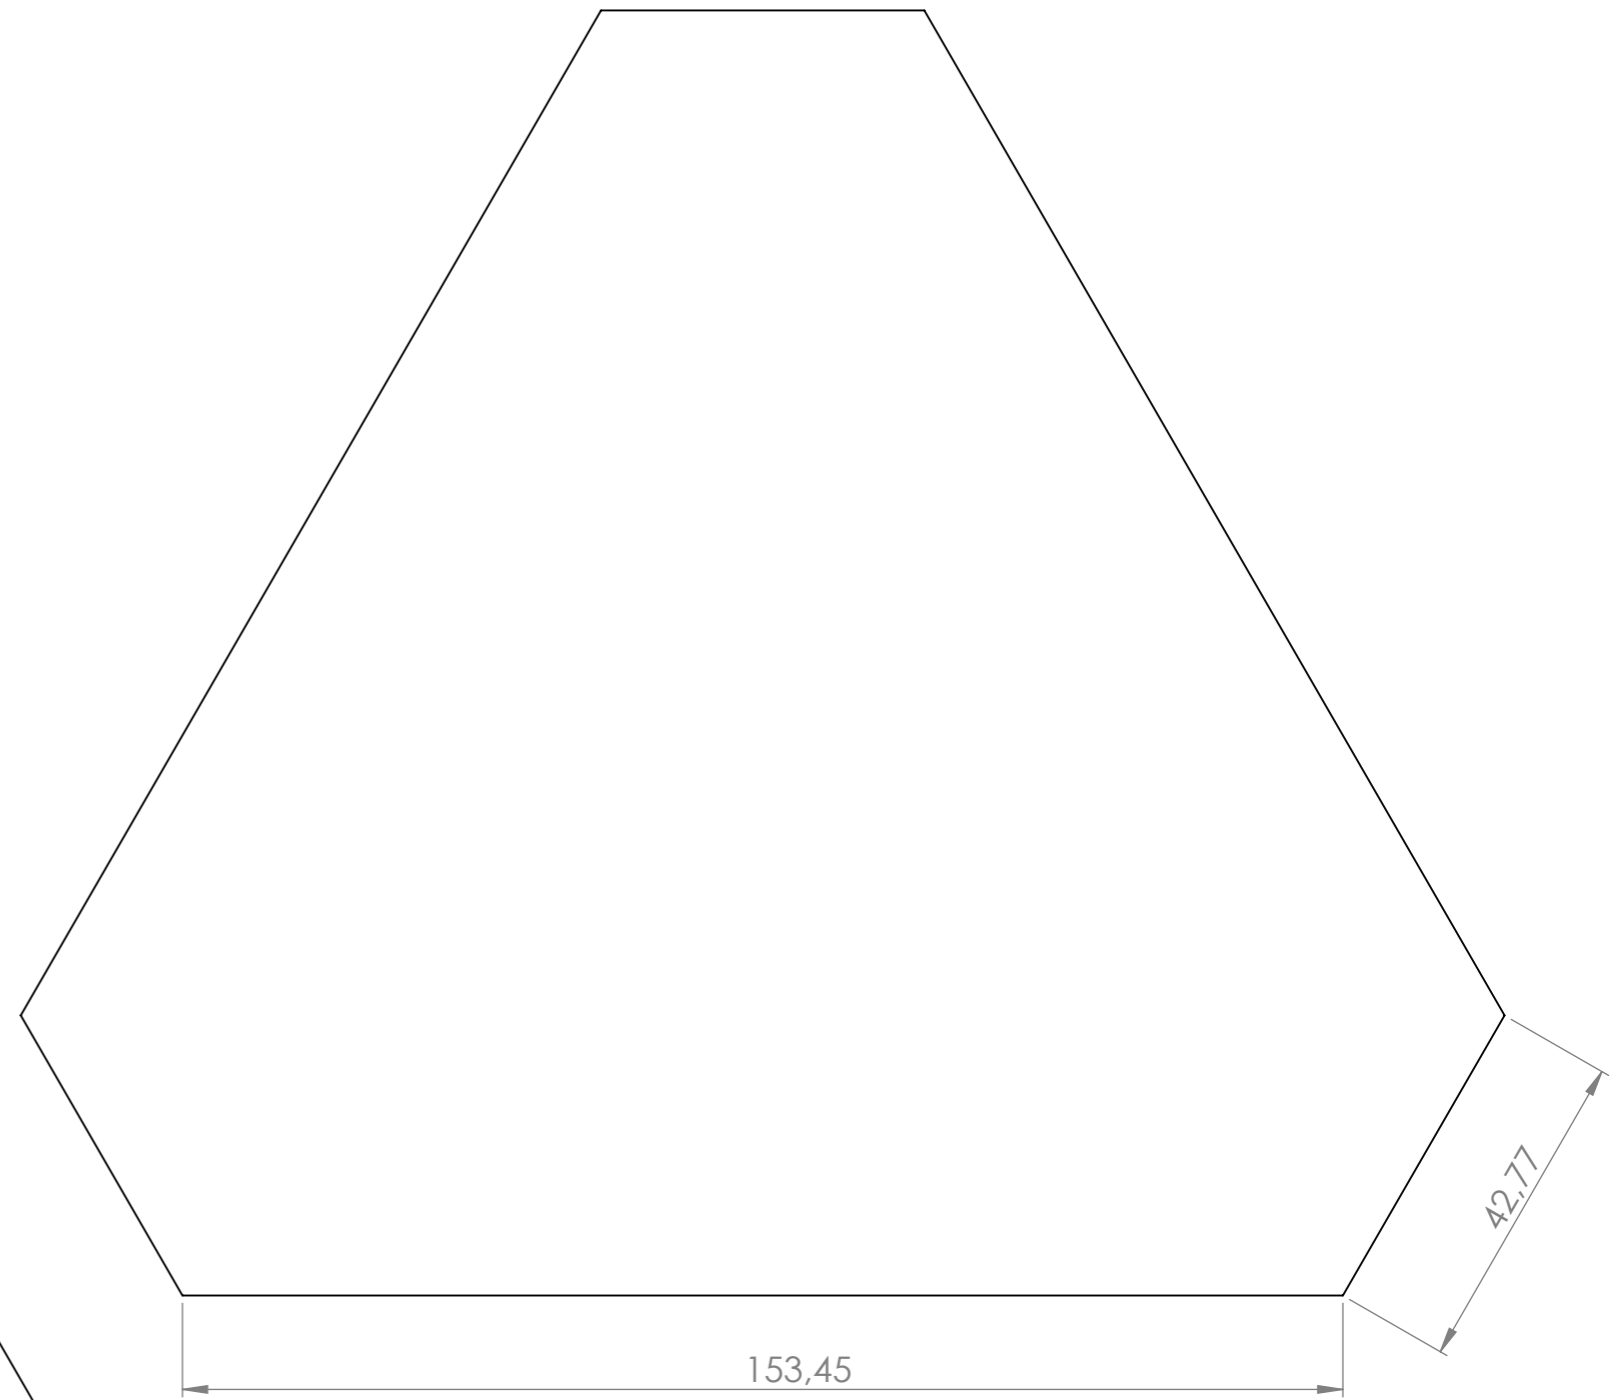

Dessinateur: ATEL YEAH	Projet: PANNEAU LED	Echelle: 1:2
Repère: Rep 100	Ensemble: /	Date: 29/11/2020
		Sous ensemble: TRIANGLE LED

Dessinateur: ATEL YEAH	Projet: PANNEAU LED	Echelle: 2:1
Repère: Rep 100	Ensemble: /	Date: 29/11/2020
		Sous ensemble: TRIANGLE LED

Dessinateur: ATEL YEAH	Projet: PANNEAU LED	Echelle: 1:2
Repère: Rep 100	Ensemble: /	Date: 29/11/2020
		Sous ensemble: TRIANGLE LED

<u>Dessinateur:</u> ATEL YEAH	<u>Projet:</u> PANNEAU LED	<u>Echelle:</u> 1:2
<u>Repère:</u> Rep 100	<u>Ensemble:</u> /	<u>Date:</u> 29/11/2020
	<u>Sous ensemble:</u> TRIANGLE LED	